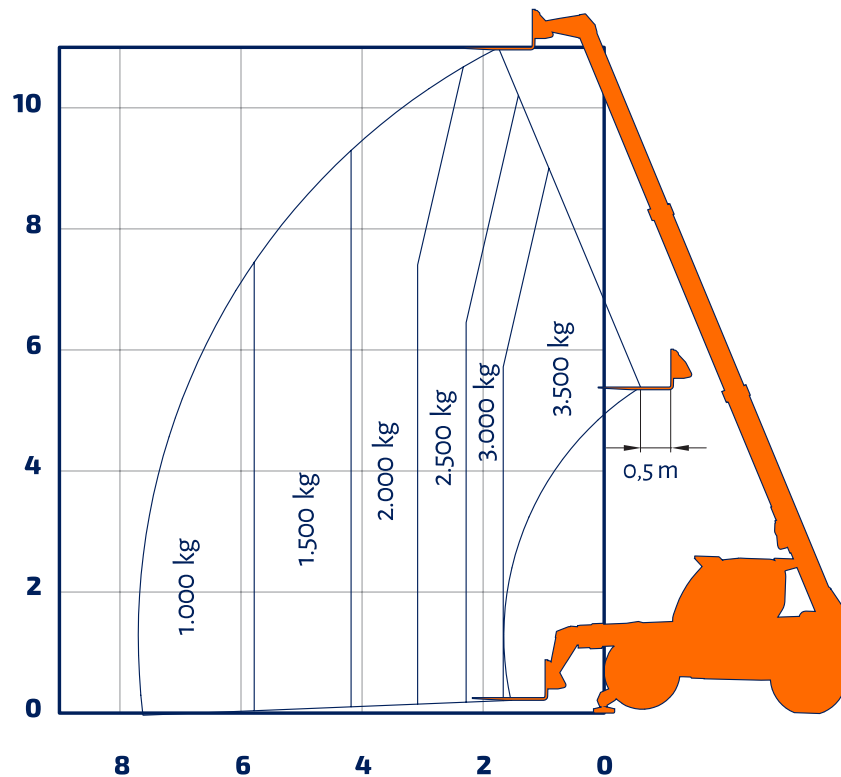

## TSM 3511

Teleskopstapler starr

Teleskopstapler

Hubhöhe max.	11,00 m
Tragkraft max.	3.500 kg
Reichweite max.	7,800 m
Transport L x B	5,15 x 2,31 m
Transporthöhe	2,53 m
Einsatzgewicht mit Lastgabel	9.170 kg

### Besonderheiten

- hydraulischer Niveaushub
- hydraulischer Seitenvershub Oberwagen