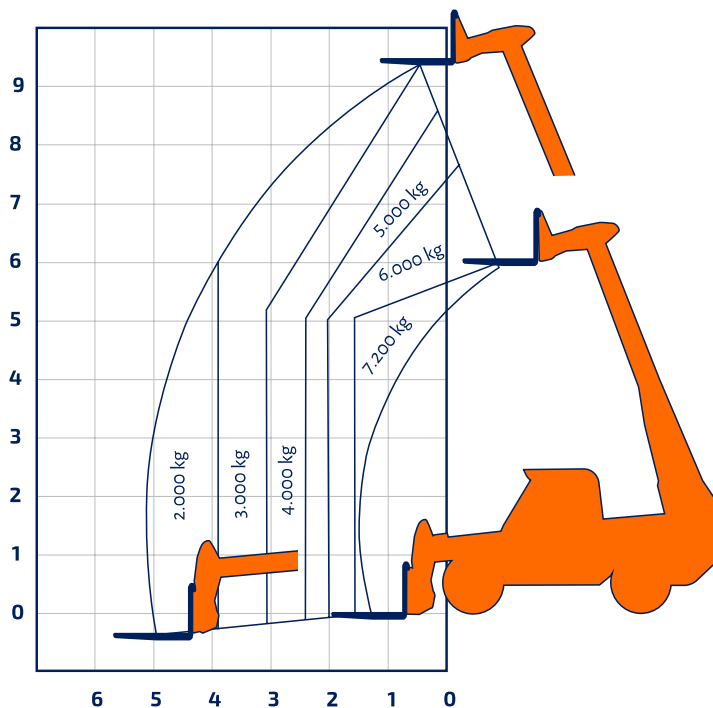

Bremen · Berlin · Groß Kienitz · Rostock · Hof · Marktredwitz · Plauen · Zwickau · Oelsnitz · Halle · Leipzig · Bitterfeld

TSM 7210

Teleskopstapler starr

Bauart	Teleskopstapler
Hubhöhe max.	9,55 m
Tragkraft max.	7.200 kg
Reichweite max.	5,50 m
Transport L x B	5,35 x 2,36 m
Transporthöhe	2,40 m
Einsatzgewicht mit Lastgabel	10.500 kg

Besonderheiten

- hydraulischer Niveauevershub
- hydraulischer Seitenvershub Oberwagen

opt. Anbauteile

- Schaufel
- Gabelverlängerungen
- Lasthaken