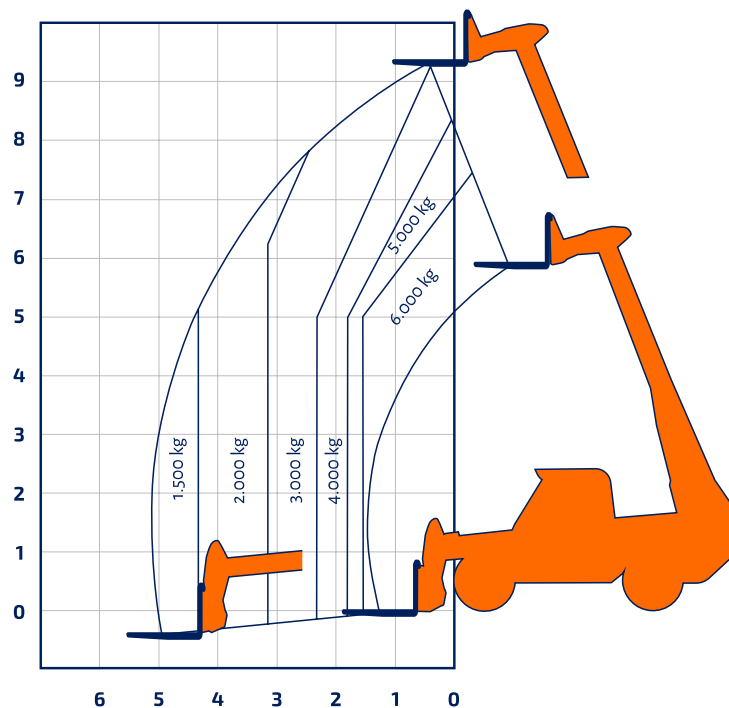

Bremen · Berlin · Groß Kienitz · Rostock · Hof · Marktredwitz · Plauen · Zwickau · Oelsnitz · Halle · Leipzig · Bitterfeld

## TSM 6010

Teleskopstapler starr

Bauart	Teleskopstapler
Hubhöhe max.	9,55 m
Tragkraft max.	6.000 kg
Reichweite max.	5,50 m
Transport L x B	5,35 x 2,25 m
Transporthöhe	2,45 m
Einsatzgewicht mit Lastgabel	9.890 kg

### Besonderheiten

- hydraulischer Niveaushub
- hydraulischer Seitenvershub Oberwagen