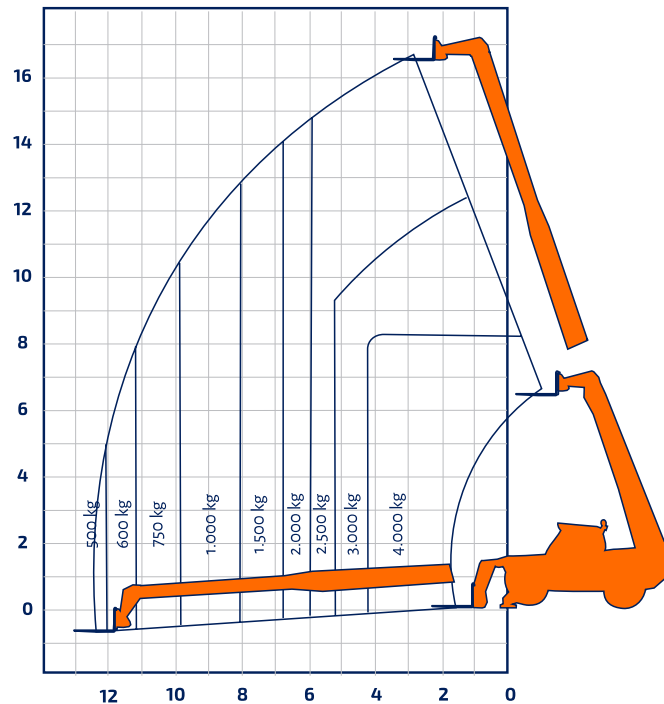

Bremen · Berlin · Groß Kienitz · Rostock · Hof · Marktredwitz · Plauen · Zwickau · Oelsnitz · Halle · Leipzig · Bitterfeld

TSM 4017

Teleskopstapler starr

Bauart	Teleskopstapler
Hubhöhe max.	16,70 m
Tragkraft max.	4.000 kg
Reichweite max.	12,50 m
Transport L x B	5,80 x 2,40 m
Transporthöhe	2,55 m
Einsatzgewicht mit Lastgabel	10.400 kg

Besonderheiten

- hydraulischer Niveaushub
- hydraulischer Seitenvershub Oberwagen

opt. Anbauteile

- Schaufel
- Gabelverlängerungen
- Lasthaken