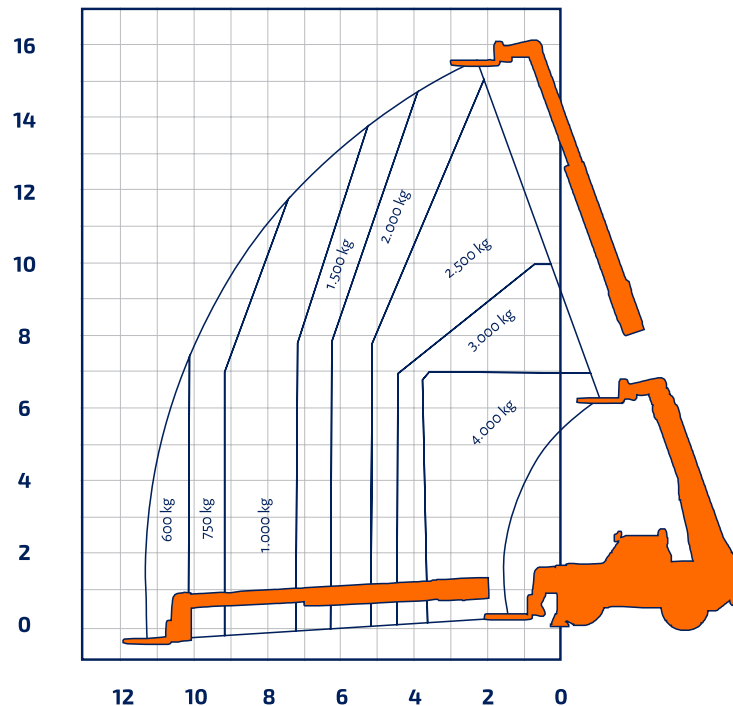

Bremen · Berlin · Groß Kienitz · Rostock · Hof · Marktredwitz · Plauen · Zwickau · Oelsnitz · Halle · Leipzig · Bitterfeld

TSM 4016

Teleskopstapler starr

Bauart	Teleskopstapler
Hubhöhe max.	15,60 m
Tragkraft max.	4.000 kg
Reichweite max.	11,30 m
Transport L x B	5,60 x 2,40 m
Transporthöhe	2,51 m
Einsatzgewicht mit Lastgabel	10.300 kg

Besonderheiten

- hydraulischer Niveaushub
- hydraulischer Seitenvershub Oberwagen

opt. Anbauteile

- Schaufel
- Gabelverlängerungen
- Lasthaken