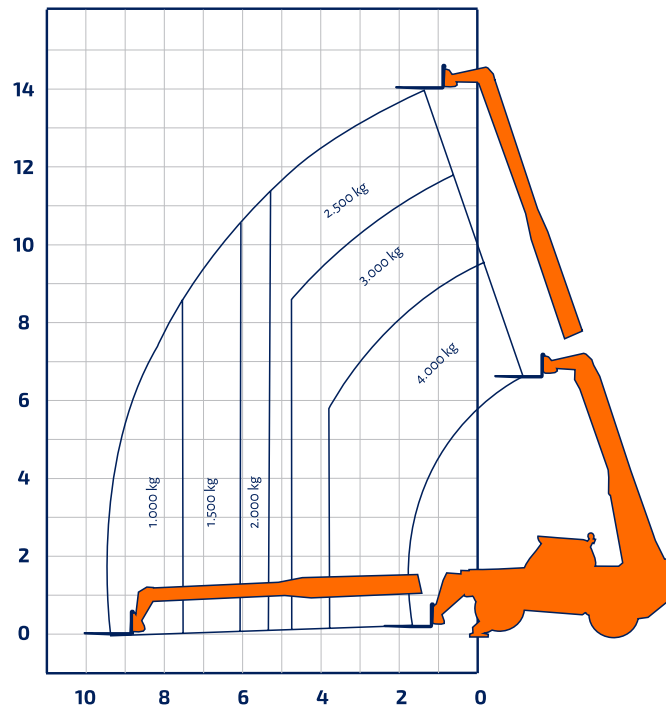

Bremen · Berlin · Groß Kienitz · Rostock · Hof · Marktredwitz · Plauen · Zwickau · Oelsnitz · Halle · Leipzig · Bitterfeld

TSM 4014

Teleskopstapler starr

Bauart	Teleskopstapler
Hubhöhe max.	14,00 m
Tragkraft max.	4.000 kg
Reichweite max.	9,50 m
Transport L x B	5,89 x 2,40 m
Transporthöhe	2,51 m
Einsatzgewicht mit Lastgabel	9.900 kg

Besonderheiten

- hydraulischer Niveaushub
- hydraulischer Seitenvershub Oberwagen

opt. Anbauteile

- Schaufel
- Gabelverlängerungen
- Lasthaken