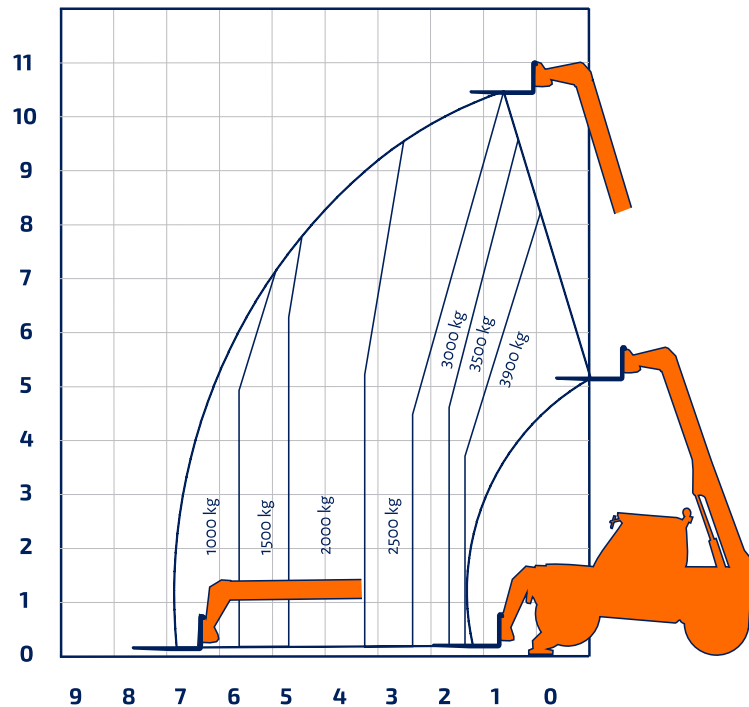

Bremen · Berlin · Groß Kienitz · Rostock · Hof · Marktredwitz · Plauen · Zwickau · Oelsnitz · Halle · Leipzig · Bitterfeld

TSM 3910

Teleskopstapler starr

Bauart	Teleskopstapler
Hubhöhe max.	10,50 m
Tragkraft max.	3.900 kg
Reichweite max.	6,90 m
Transport L x B	4,66 x 2,23 m
Transporthöhe	2,47 m
Einsatzgewicht mit Lastgabel	8.350 kg

Besonderheiten

- hydraulischer Niveaushub
- hydraulischer Seitenhub Oberwagen

opt. Anbauteile

- Schaufel
- Gabelverlängerungen
- Lasthaken