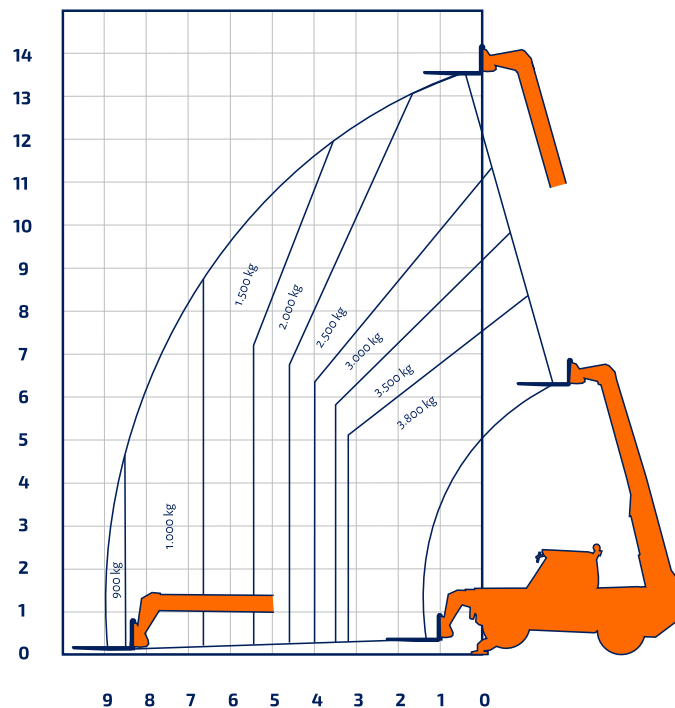

Bremen · Berlin · Groß Kienitz · Rostock · Hof · Marktredwitz · Plauen · Zwickau · Oelsnitz · Halle · Leipzig · Bitterfeld

TSM 3814

Teleskopstapler starr

Bauart	Teleskopstapler
Hubhöhe max.	13,60 m
Tragkraft max.	3.800 kg
Reichweite max.	9,10 m
Transport L x B	5,59 x 2,22 m
Transporthöhe	2,44 m
Einsatzgewicht mit Lastgabel	9.050 kg

Besonderheiten

- hydraulischer Niveaushub
- hydraulischer Seitenvershub Oberwagen

opt. Anbauteile

- Schaufel
- Gabelverlängerungen
- Lasthaken