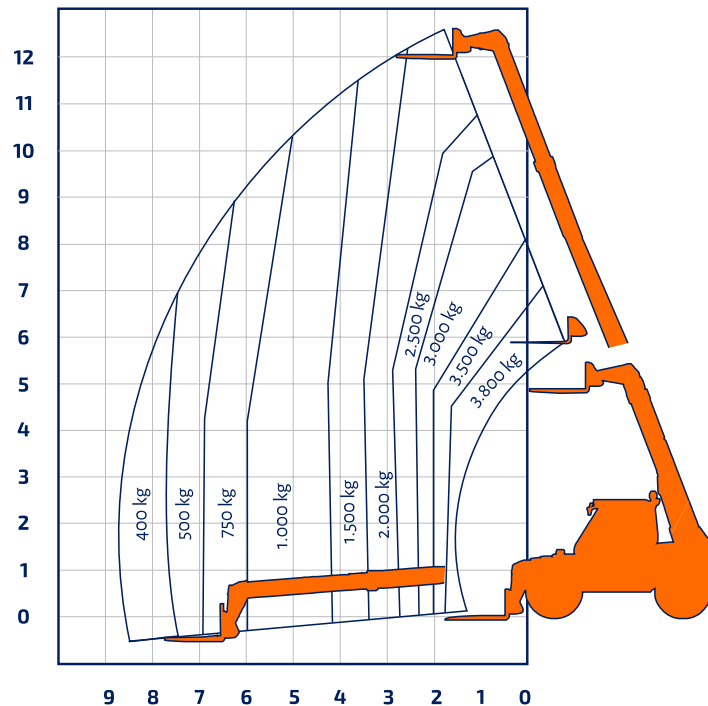

Bremen · Berlin · Groß Kienitz · Rostock · Hof · Marktredwitz · Plauen · Zwickau · Oelsnitz · Halle · Leipzig · Bitterfeld

TSM 3813

Teleskopstapler starr

Bauart	Teleskopstapler
Hubhöhe max.	12,60 m
Tragkraft max.	3.800 kg
Reichweite max.	9,70 m
Transport L x B	5,24 x 2,22 m
Transporthöhe	2,44 m
Einsatzgewicht mit Lastgabel	8.650 kg

Besonderheiten

- hydraulischer Niveauevershub
- hydraulischer Seitenvershub Oberwagen

opt. Anbauteile

- Schaufel
- Gabelverlängerungen
- Lasthaken