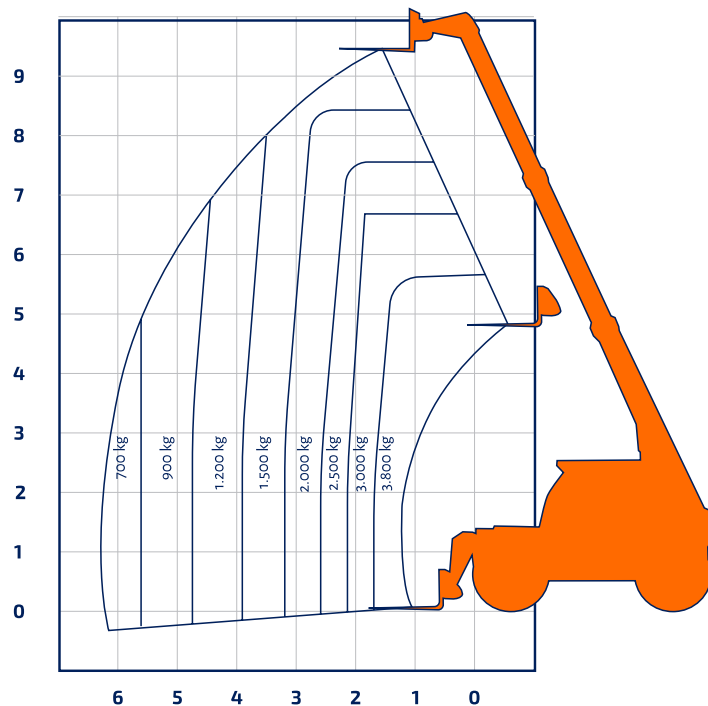

Bremen · Berlin · Groß Kienitz · Rostock · Hof · Marktredwitz · Plauen · Zwickau · Oelsnitz · Halle · Leipzig · Bitterfeld

## TSM 3810

Teleskopstapler starr

Bauart	Teleskopstapler
Hubhöhe max.	9,50 m
Tragkraft max.	3.800 kg
Reichweite max.	6,30 m
Transport L x B	4,56 x 2,25 m
Transporthöhe	2,465 m
Einsatzgewicht mit Lastgabel	8.450 kg

### Besonderheiten

- hydraulischer Niveaushub
- hydraulischer Seitenvershub Oberwagen