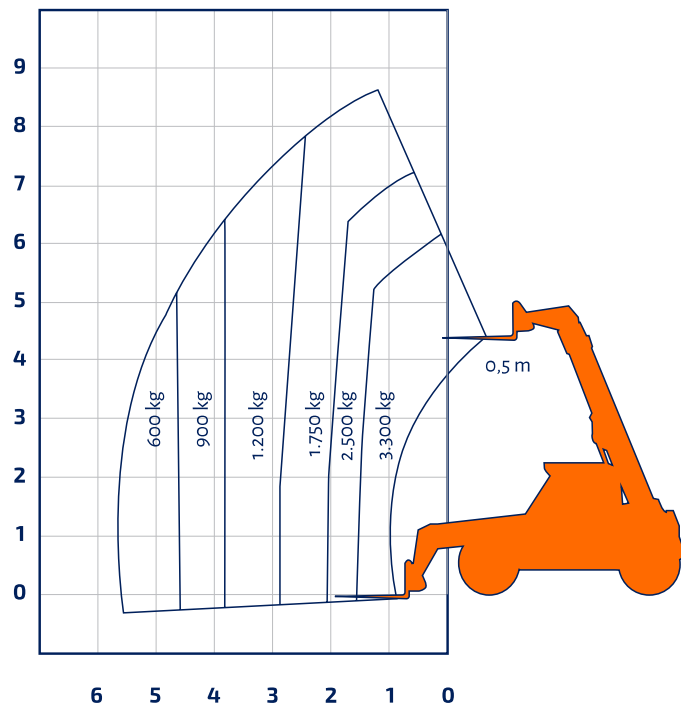

Bremen · Berlin · Groß Kienitz · Rostock · Hof · Marktredwitz · Plauen · Zwickau · Oelsnitz · Halle · Leipzig · Bitterfeld

## TSM 339

Teleskopstapler starr

Bauart	Teleskopstapler
Hubhöhe max.	8,60 m
Tragkraft max.	3.300 kg
Reichweite max.	6,70 m
Transport L x B	4,30 x 2,24 m
Transporthöhe	2,25 m
Einsatzgewicht mit Lastgabel	6.700 kg

### Besonderheiten

- hydraulischer Niveaushub
- hydraulischer Seitenvershub Oberwagen