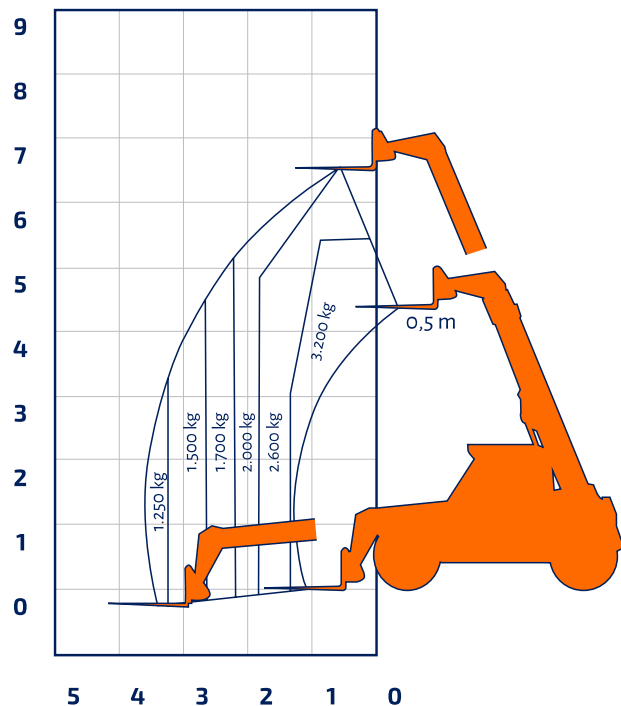

Bremen · Berlin · Groß Kienitz · Rostock · Hof · Marktredwitz · Plauen · Zwickau · Oelsnitz · Halle · Leipzig · Bitterfeld

TSM 326

Teleskopstapler starr

Bauart	Teleskopstapler
Hubhöhe max.	6,40 m
Tragkraft max.	3.200 kg
Reichweite max.	3,40 m
Transport L x B	4,25 x 2,50 m
Transporthöhe	2,15 m
Einsatzgewicht mit Lastgabel	5.950 kg

Besonderheiten

- hydraulischer Niveaushub
- hydraulischer Seitenvershub Oberwagen

opt. Anbauteile

- Schaufel
- Gabelverlängerungen
- Lasthaken