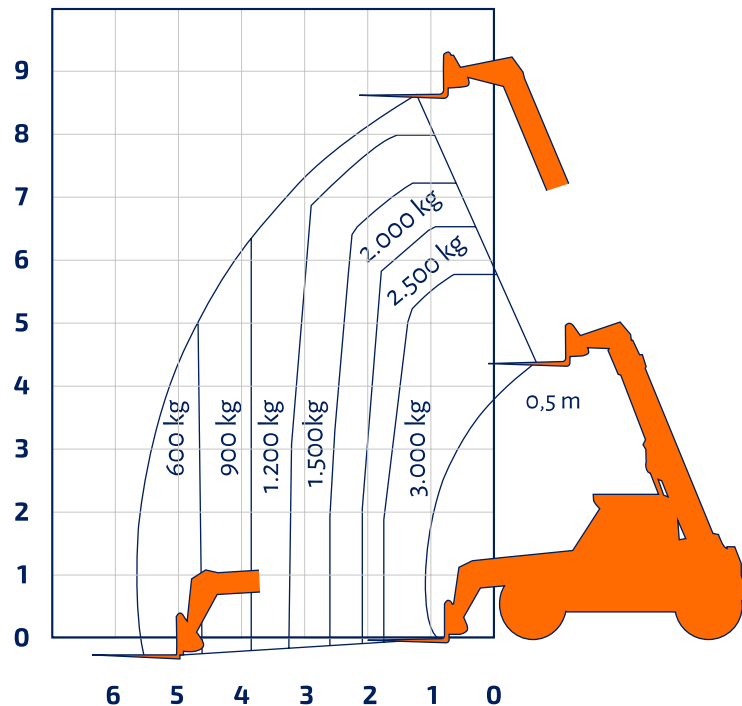

Bremen · Berlin · Groß Kienitz · Rostock · Hof · Marktredwitz · Plauen · Zwickau · Oelsnitz · Halle · Leipzig · Bitterfeld

TSM 309

Teleskopstapler starr

| Bauart | Teleskopstapler |
|------------------------------|-----------------|
| Hubhöhe max. | 8,60 m |
| Tragkraft max. | 3.000 kg |
| Reichweite max. | 5,70 m |
| Transport L x B | 4,33 x 2,10 m |
| Transporthöhe | 2,12 m |
| Einsatzgewicht mit Lastgabel | 6.700 kg |

Besonderheiten

- hydraulischer Niveaushub
- hydraulischer Seitenvershub Oberwagen

opt. Anbauteile

- Schaufel
- Gabelverlängerungen
- Lasthaken