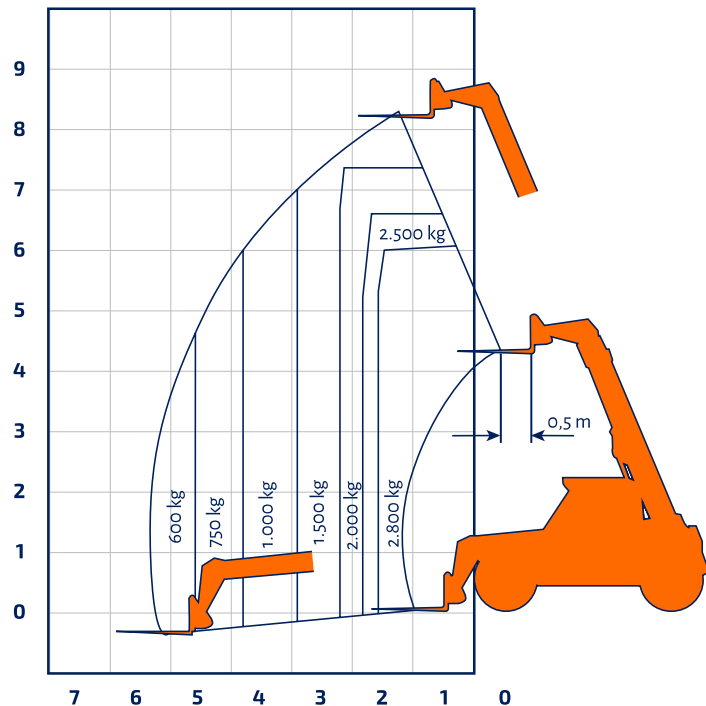

Bremen · Berlin · Groß Kienitz · Rostock · Hof · Marktredwitz · Plauen · Zwickau · Oelsnitz · Halle · Leipzig · Bitterfeld

## TSM 288

Teleskopstapler starr

Bauart	Teleskopstapler
Hubhöhe max.	8,20 m
Tragkraft max.	2.800 kg
Reichweite max.	5,30 m
Transport L x B	4,26 x 2,00 m
Transporthöhe	2,15 m
Einsatzgewicht mit Lastgabel	6.400 kg

### Besonderheiten

- hydraulischer Niveaushub
- hydraulischer Seitenvershub Oberwagen