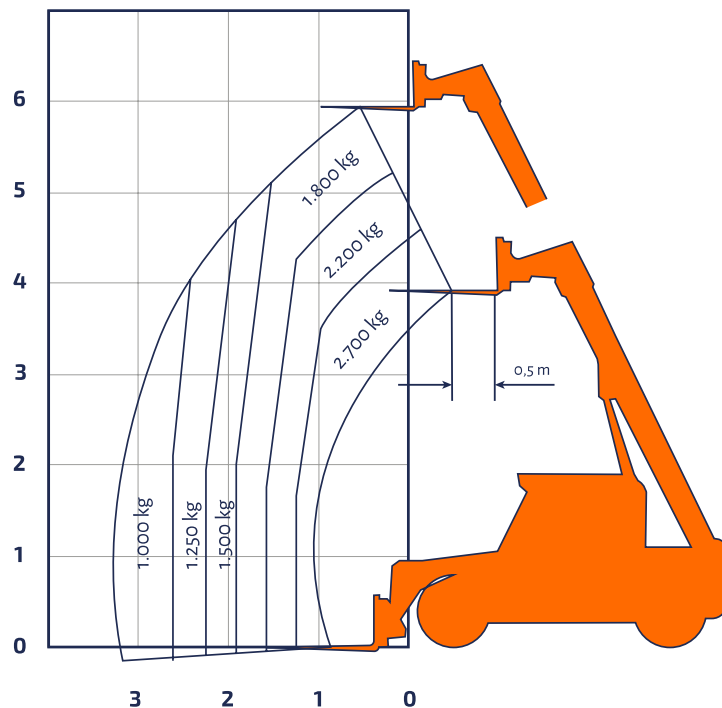

Bremen · Berlin · Groß Kienitz · Rostock · Hof · Marktredwitz · Plauen · Zwickau · Oelsnitz · Halle · Leipzig · Bitterfeld

TSM 276

Teleskopstapler starr

Bauart	Teleskopstapler
Hubhöhe max.	5,90 m
Tragkraft max.	2.700 kg
Reichweite max.	3,30 m
Transport L x B	3,90 x 1,84 m
Transporthöhe	1,95 m
Einsatzgewicht mit Lastgabel	4.850 kg

Besonderheiten

- hydraulischer Niveaushub
- hydraulischer Seitenvershub Oberwagen

opt. Anbauteile

- Schaufel
- Gabelverlängerungen
- Lasthaken