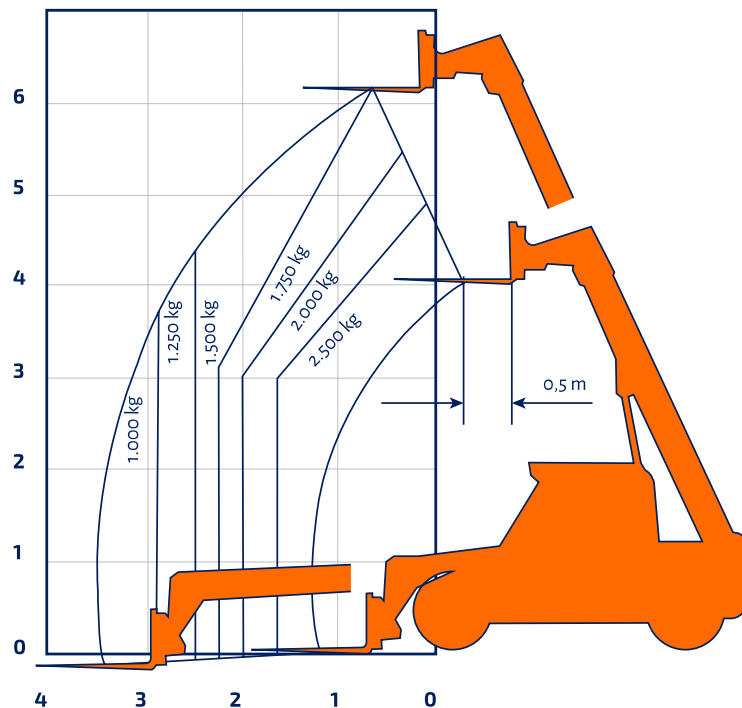

Bremen · Berlin · Groß Kienitz · Rostock · Hof · Marktredwitz · Plauen · Zwickau · Oelsnitz · Halle · Leipzig · Bitterfeld

TSM 256

Teleskopstapler starr

Bauart	Teleskopstapler
Hubhöhe max.	5,90 m
Tragkraft max.	2.500 kg
Reichweite max.	3,30 m
Transport L x B	3,90 x 1,80 m
Transporthöhe	1,92 m
Einsatzgewicht mit Lastgabel	4.500 kg

Besonderheiten

- hydraulischer Niveaushub
- hydraulischer Seitenvershub Oberwagen

opt. Anbauteile

- Schaufel
- Gabelverlängerungen
- Lasthaken