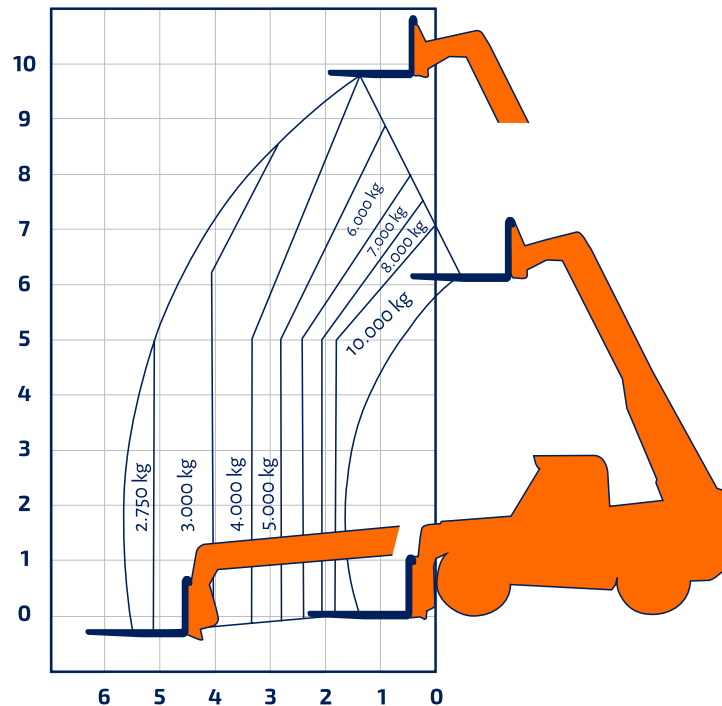

Bremen · Berlin · Groß Kienitz · Rostock · Hof · Marktredwitz · Plauen · Zwickau · Oelsnitz · Halle · Leipzig · Bitterfeld

## TSM 12010

Teleskopstapler starr

Bauart	Teleskopstapler
Hubhöhe max.	9,80 m
Tragkraft max.	12.000 kg
Reichweite max.	5,70 m
Transport L x B	5,74 x 2,40 m
Transporthöhe	2,45 m
Einsatzgewicht mit Lastgabel	15.200 kg

### Besonderheiten

- hydraulischer Niveaushub
- hydraulischer Seitenvershub Oberwagen