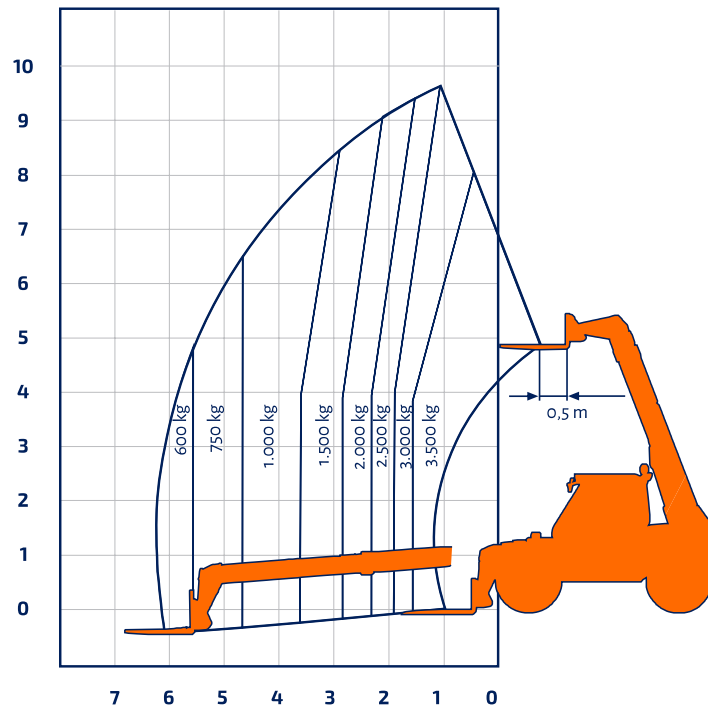

Bremen · Berlin · Groß Kienitz · Rostock · Hof · Marktredwitz · Plauen · Zwickau · Oelsnitz · Halle · Leipzig · Bitterfeld

TSM 3610

Teleskopstapler starr

Bauart	Teleskopstapler
Hubhöhe max.	9,70 m
Tragkraft max.	3.600 kg
Reichweite max.	6,20 m
Transport L x B	4,34 x 2,23 m
Transporthöhe	2,47 m
Einsatzgewicht mit Lastgabel	7.950 kg

Besonderheiten

- hydraulischer Niveauevershub
- hydraulischer Seitenvershub Oberwagen

opt. Anbauteile

- Schaufel
- Gabelverlängerungen
- Lasthaken