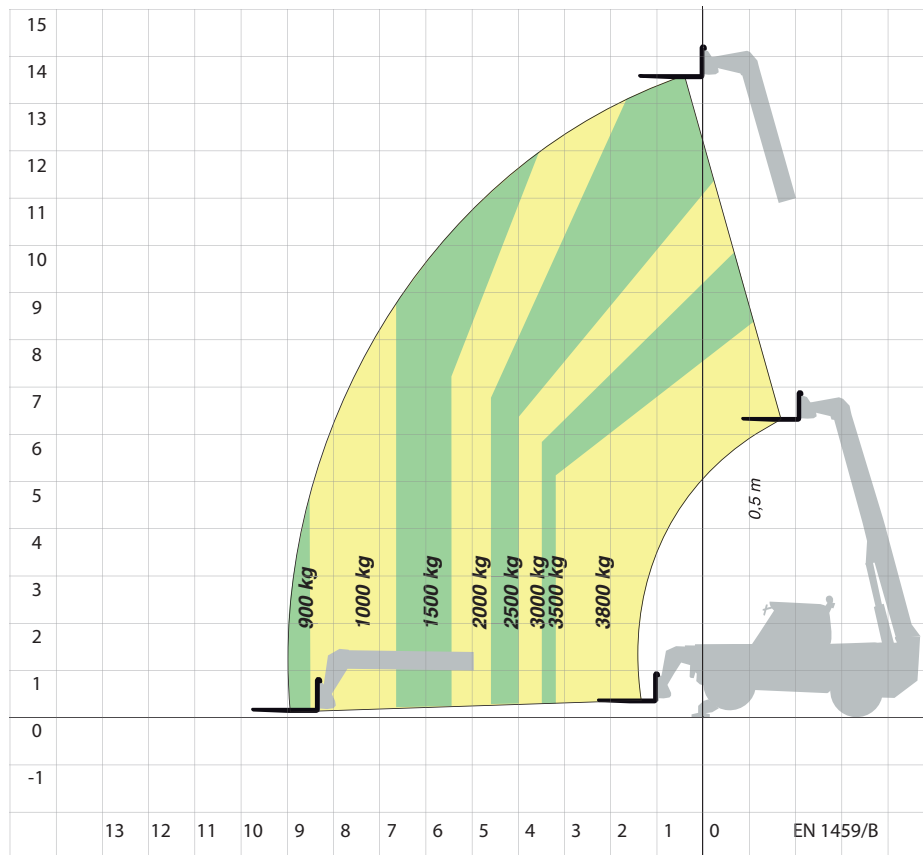

TSM 3814

Teleskopstapler

Bauart	Teleskopstapler
Hubhöhe max.	13,60 m
Tragkraft max.	3.800 kg
Reichweite max.	9,10 m
Transp. L x B	5,59 x 2,22 m
Transporthöhe	2,44 m
Einsatzgewicht mit Lastgabel	9.050 kg
Optionale Bauteile	<ul style="list-style-type: none"> - 800 l / 1200 l Schaufel - 1,20 m / 1,60 m Gabeln - Lasthaken - Hydraulische Winde 4 t

Besonderheiten:

- hydraulischer Niveausausgleich
- hydraulischer Seitenverschub
- Oberwagen

Weitere Informationen finden Sie hier:
www.wittrock-gruppe.de

Europaweite Vermietung!