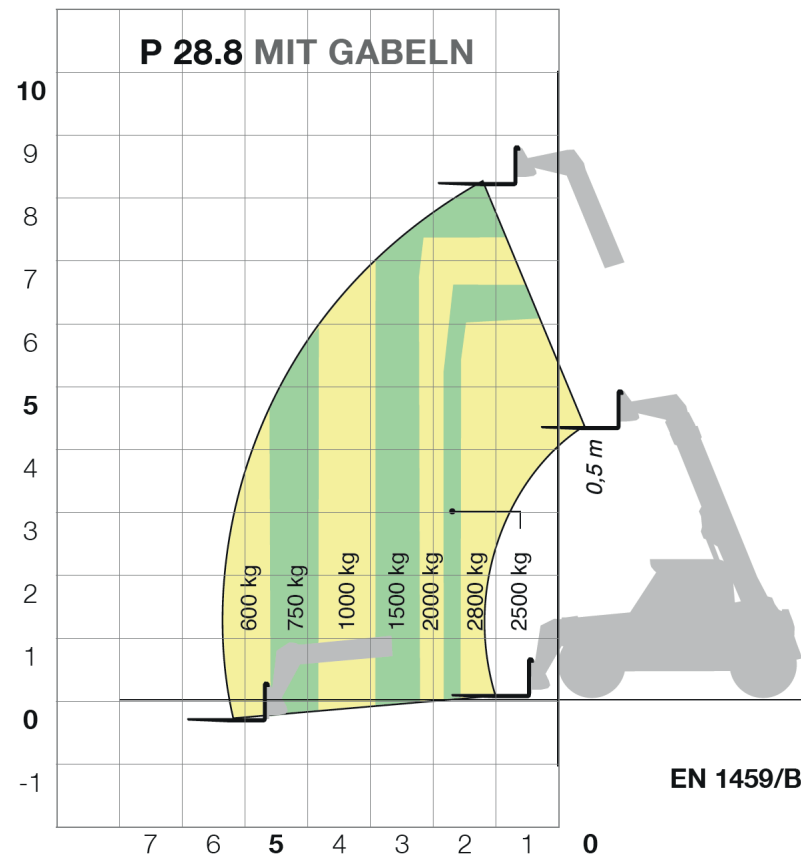

TSM 288

Teleskopstapler

Bauart	Teleskopstapler
Hubhöhe max.	8,20 m
Tragkraft max.	2.800 kg
Reichweite max.	5,30 m
Transp. L x B	4,26 x 2,00 m
Transporthöhe	2,15 m
Einsatzgewicht mit Lastgabel	6.400 kg
Optionale Bauteile	<ul style="list-style-type: none"> - 800 l / 1200 l Schaufel - 1,20 m / 1,60 m Gabeln - Lasthaken - Hydraulische Winde 4 t
Besonderheiten:	<ul style="list-style-type: none"> - hydraulischer Niveaueausgleich - hydraulischer Seitenverschub - Oberwagen