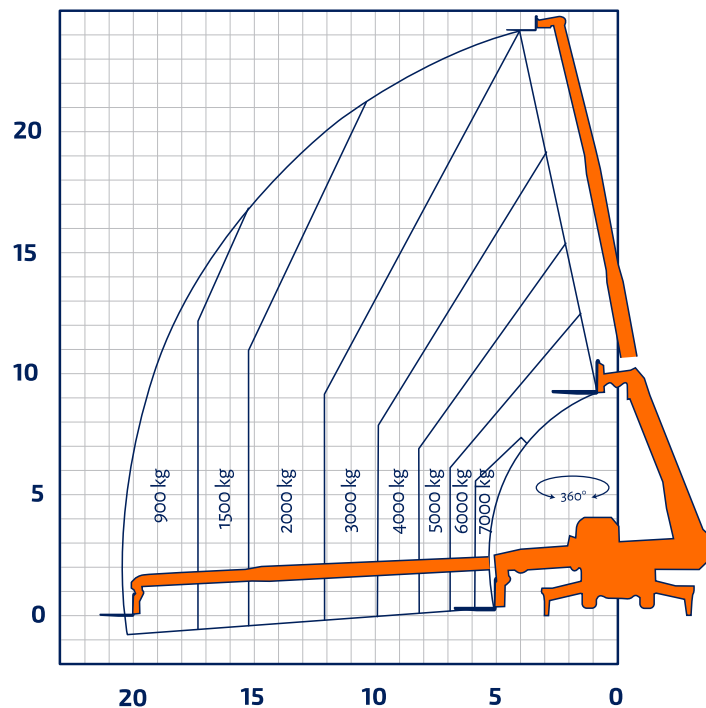

Bremen · Berlin · Groß Kienitz · Rostock · Hof · Marktredwitz · Plauen · Zwickau · Oelsnitz · Halle · Leipzig · Bitterfeld

## TSMR 7024

Teleskopstapler roto

Bauart	Teleskopstapler
Hubhöhe max.	23,90 m
Tragkraft max.	7.000 kg
Reichweite max.	20,80 m
Transport L x B	7,27 x 2,49 m
Transporthöhe	3,15 m
Einsatzgewicht mit Lastgabel	19.700 kg