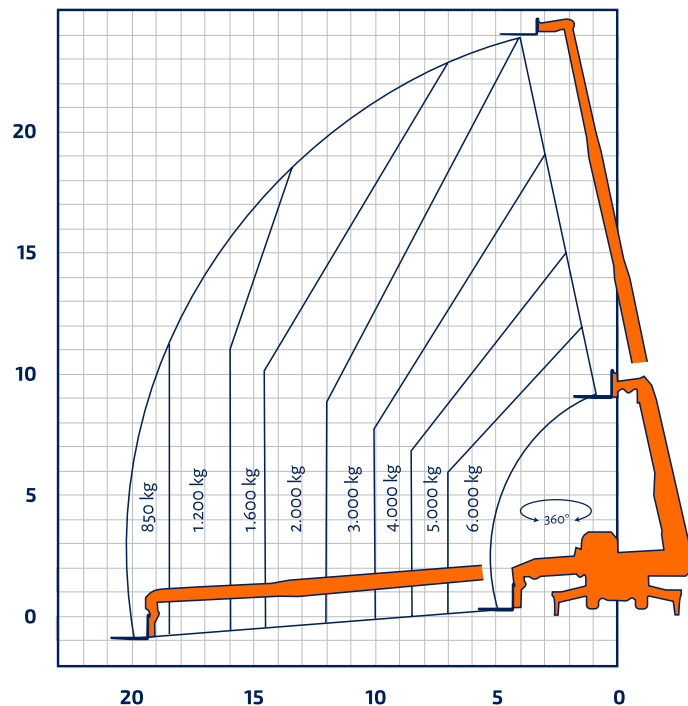

Bremen · Berlin · Groß Kienitz · Rostock · Hof · Marktredwitz · Plauen · Zwickau · Oelsnitz · Halle · Leipzig · Bitterfeld

## TSMR 6024

Teleskopstapler roto

Bauart	Teleskopstapler
Hubhöhe max.	23,90 m
Tragkraft max.	6.000 kg
Reichweite max.	20,80 m
Transport L x B	7,27 x 2,49 m
Transporthöhe	3,15 m
Einsatzgewicht mit Lastgabel	19.300 kg