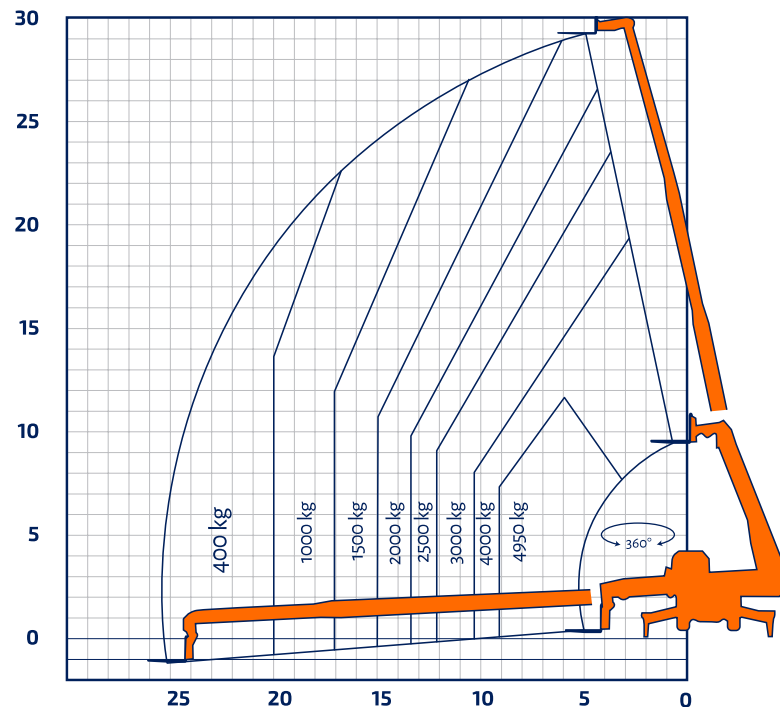

Bremen · Berlin · Groß Kienitz · Rostock · Hof · Marktredwitz · Plauen · Zwickau · Oelsnitz · Halle · Leipzig · Bitterfeld

## TSMR 5030

Teleskopstapler roto

Bauart	Teleskopstapler
Hubhöhe max.	29,50 m
Tragkraft max.	5.000 kg
Reichweite max.	25,50 m
Transport L x B	7,50 x 2,49 m
Transporthöhe	3,15 m
Einsatzgewicht mit Lastgabel	20.500 kg