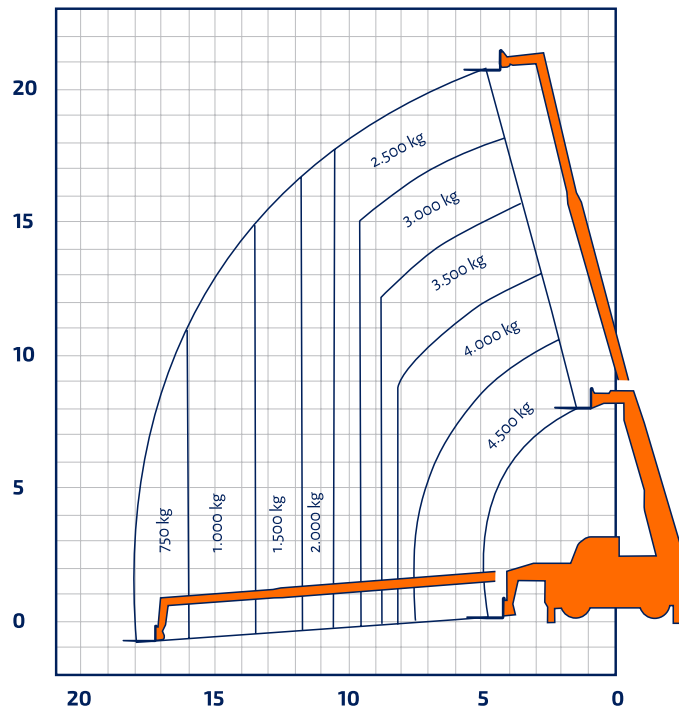

Bremen · Berlin · Groß Kienitz · Rostock · Hof · Marktredwitz · Plauen · Zwickau · Oelsnitz · Halle · Leipzig · Bitterfeld

TSMR 4521

Teleskopstapler roto

Bauart	Teleskopstapler
Hubhöhe max.	20,81 m
Tragkraft max.	4.500 kg
Reichweite max.	18,00 m
Transport L x B	6,60 x 2,40 m
Transporthöhe	3,05 m
Einsatzgewicht mit Lastgabel	15.400 kg