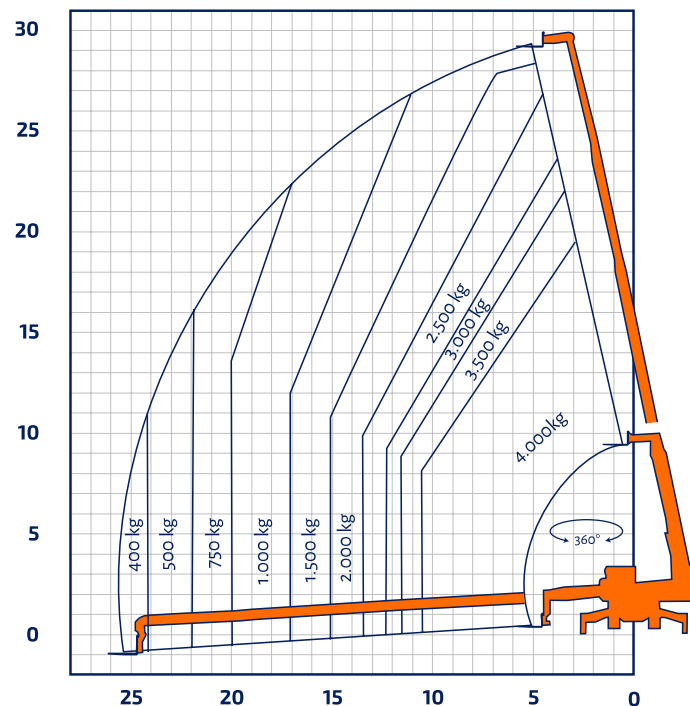

Bremen · Berlin · Groß Kienitz · Rostock · Hof · Marktredwitz · Plauen · Zwickau · Oelsnitz · Halle · Leipzig · Bitterfeld

TSMR 4030

Teleskopstapler roto

Bauart	Teleskopstapler
Hubhöhe max.	29,50 m
Tragkraft max.	4.000 kg
Reichweite max.	25,50 m
Transport L x B	7,50 x 2,49 m
Transporthöhe	3,15 m
Einsatzgewicht mit Lastgabel	19.500 kg