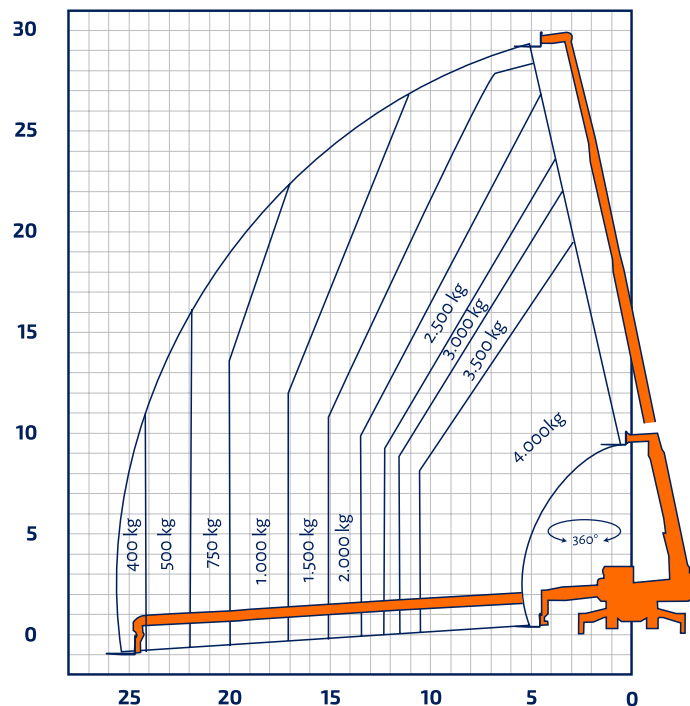

Bremen · Berlin · Groß Kienitz · Rostock · Hof · Marktredwitz · Plauen · Zwickau · Oelsnitz · Halle · Leipzig · Bitterfeld

## TSMR 4030

Teleskopstapler roto

Bauart	Teleskopstapler
Hubhöhe max.	29,50 m
Tragkraft max.	4.000 kg
Reichweite max.	25,50 m
Transport L x B	7,50 x 2,49 m
Transporthöhe	3,15 m
Einsatzgewicht mit Lastgabel	19.500 kg