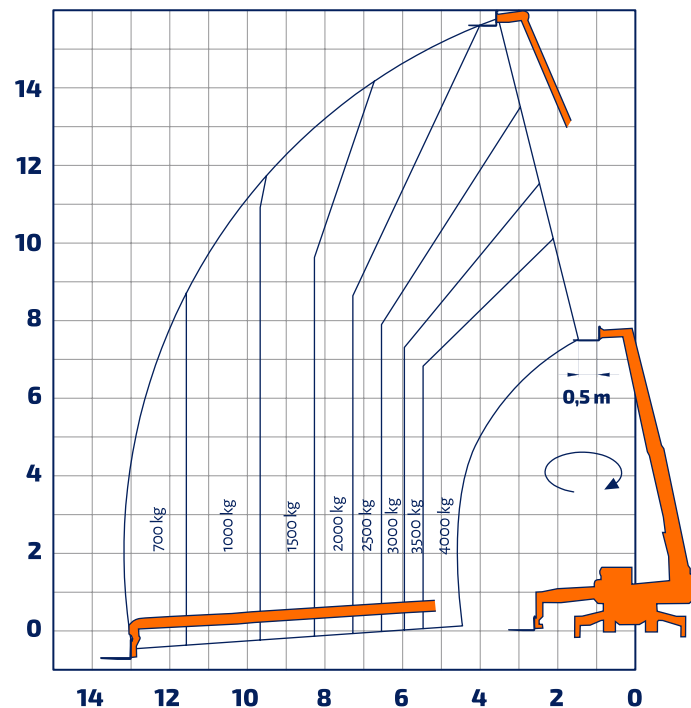

Bremen · Berlin · Groß Kienitz · Rostock · Hof · Marktredwitz · Plauen · Zwickau · Oelsnitz · Halle · Leipzig · Bitterfeld

TSMR 4016

Teleskopstapler roto

Bauart	Teleskopstapler
Hubhöhe max.	15,80 m
Tragkraft max.	4.000 kg
Reichweite max.	13,20 m
Transport L x B	6,28 x 2,24 m
Transporthöhe	2,98 m
Einsatzgewicht mit Lastgabel	13.170 kg