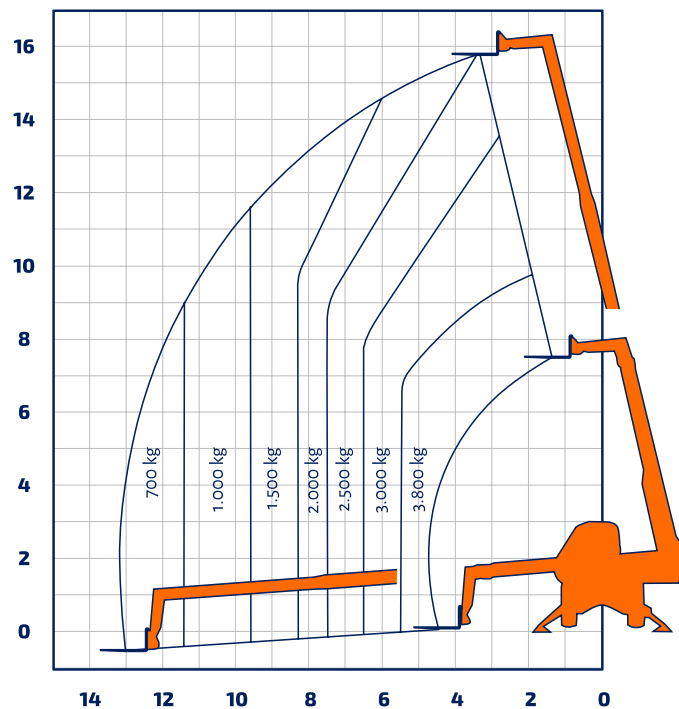

Bremen · Berlin · Groß Kienitz · Rostock · Hof · Marktredwitz · Plauen · Zwickau · Oelsnitz · Halle · Leipzig · Bitterfeld

TSMR 3816

Teleskopstapler roto

Bauart	Teleskopstapler
Hubhöhe max.	15,70 m
Tragkraft max.	3.800 kg
Reichweite max.	13,00 m
Transport L x B	6,25 x 2,25 m
Transporthöhe	2,85 m
Einsatzgewicht mit Lastgabel	11.730 kg