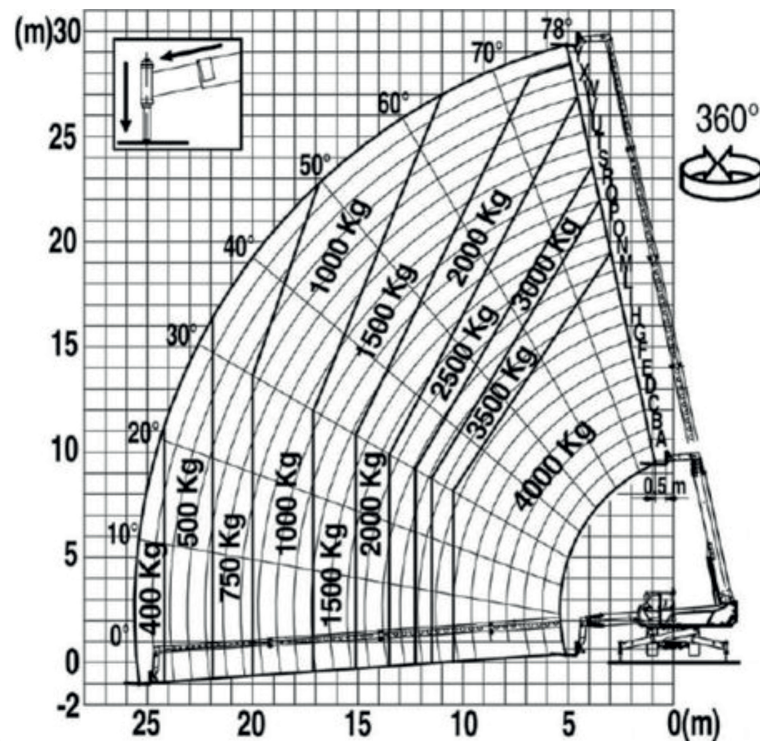

TSMR 4030 Roto

Teleskopstapler

Bauart	Teleskopstapler
Hubhöhe max.	29,50 m
Tragkraft max.	4,0 to.
Reichweite max.	25,50 m
Transp. L x B	7,498 m x 2,49 m
Transporthöhe	3,15 m
Einsatzgewicht mit Lastgabel	19,5 to.
Optionale Bauteile	<ul style="list-style-type: none"> - 800 l / 1200 l Schaufel - 1,20 m / 1,60 m Gabeln - Lasthaken - Hydraulische Winde 4 t
Besonderheiten	<ul style="list-style-type: none"> - hydraulischer Niveauegleich - hydraulischer Seitenverschub - Oberwagen