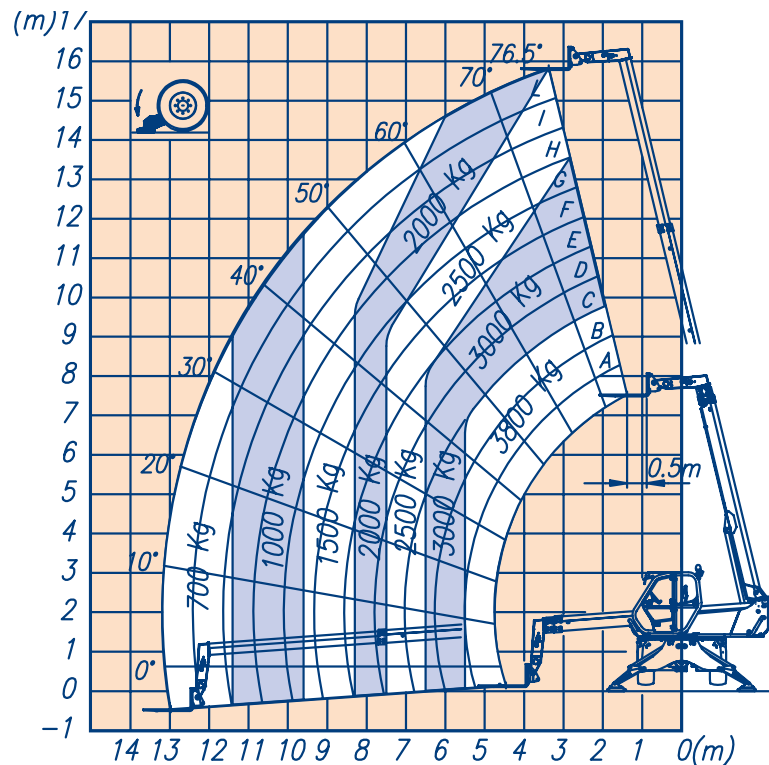

TSMR 3816 Roto

Teleskopstapler

Bauart	Teleskopstapler
Hubhöhe max.	15,70 m
Tragkraft max.	3.800 kg
Reichweite max.	13,00 m
Transp. L x B	6,25 x 2,25 m
Transporthöhe	2,85 m
Einsatzgewicht mit Lastgabel	11.730 kg
Optionale Bauteile	<ul style="list-style-type: none"> - 800 l / 1200 l Schaufel - 1,20 m / 1,60 m Gabeln - Lasthaken - Hydraulische Winde 4 t
Besonderheiten:	<ul style="list-style-type: none"> - hydraulischer Niveaueusgleich - hydraulischer Seitenvershub - Oberwagen