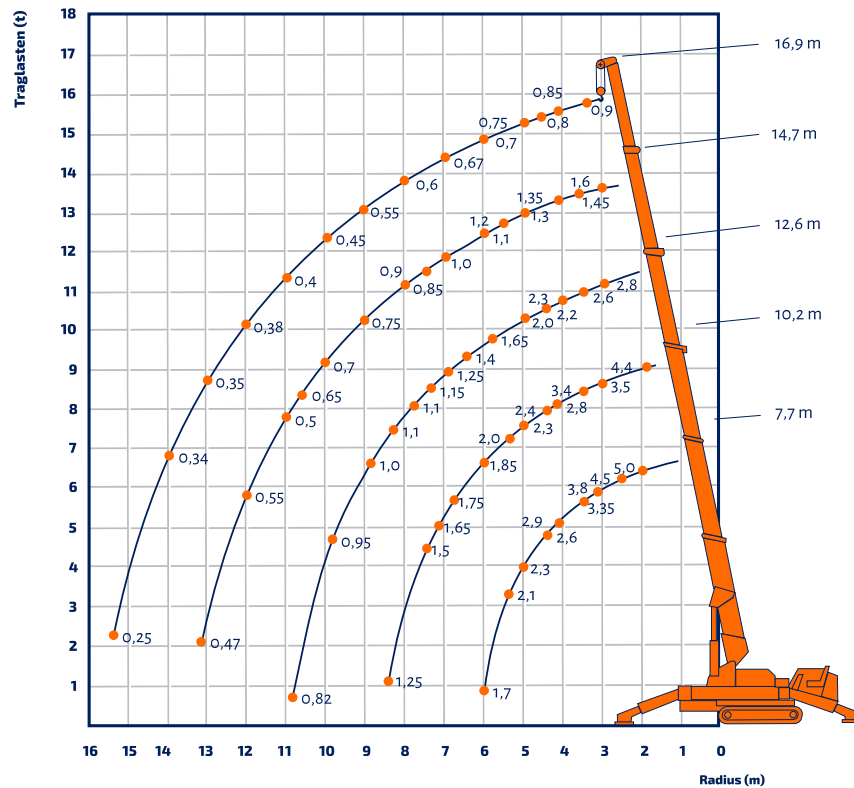

Bremen · Berlin · Groß Kienitz · Rostock · Hof · Marktredwitz · Plauen · Zwickau · Oelsnitz · Halle · Leipzig · Bitterfeld

MRU 506

Minikran

HAKENHÖHE: 20 m

mit Klapp-Spitze

| | |
|-----------------------------------|-------------------|
| Hersteller | UNIC |
| Traglast max. | 5.000 kg |
| Hakenhöhe max. | 19,00 m |
| Arbeitsbereich max. | 16,50 m |
| Seillänge gesamt | 96,00 m |
| Hakengeschwindigkeit (4-strängig) | 17 m/min |
| Drehbereich | 360° unbeschränkt |
| Transport L x B | 4,87 x 1,40 m |
| Transporthöhe | 2,04 m |
| Gesamtgewicht | 4.990 kg |
| Steigfähigkeit | 23° |