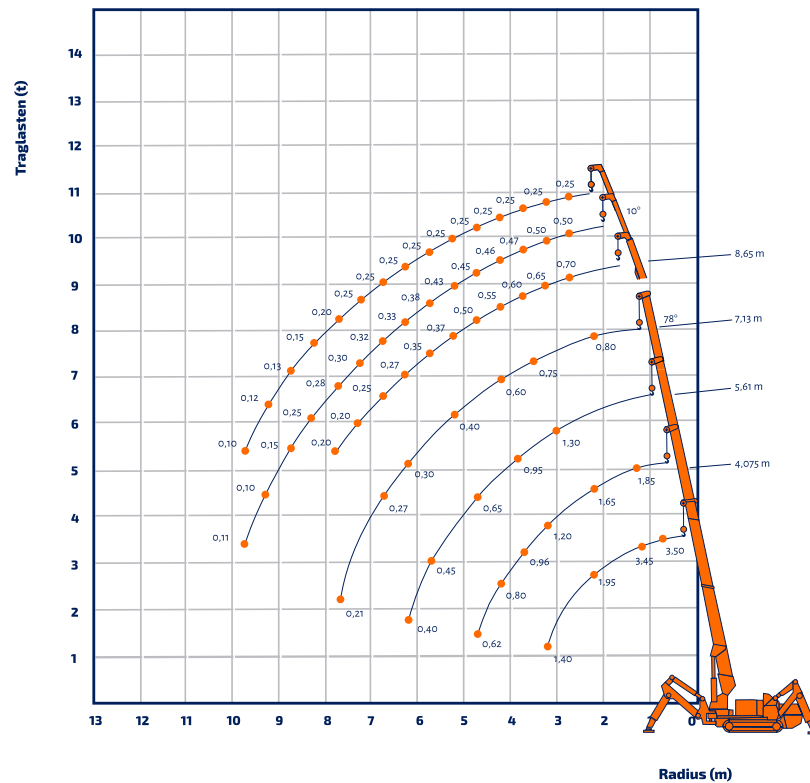

Bremen · Berlin · Groß Kienitz · Rostock · Hof · Marktredwitz · Plauen · Zwickau · Oelsnitz · Halle · Leipzig · Bitterfeld

MRU 350

Minikran

Hersteller	UNIC
Traglast max.	3.500 kg
Hakenhöhe max.	11,80 m
Arbeitsbereich max.	10,00 m
Seillänge gesamt	60,00 m
Hakengeschwindigkeit (4-strängig)	10 m/min
Drehbereich	360° unbeschränkt
Transport L x B	2,69 x 0,63 m
Transporthöhe	1,38 m
Gesamtgewicht	2.240 kg
Steigfähigkeit	20°