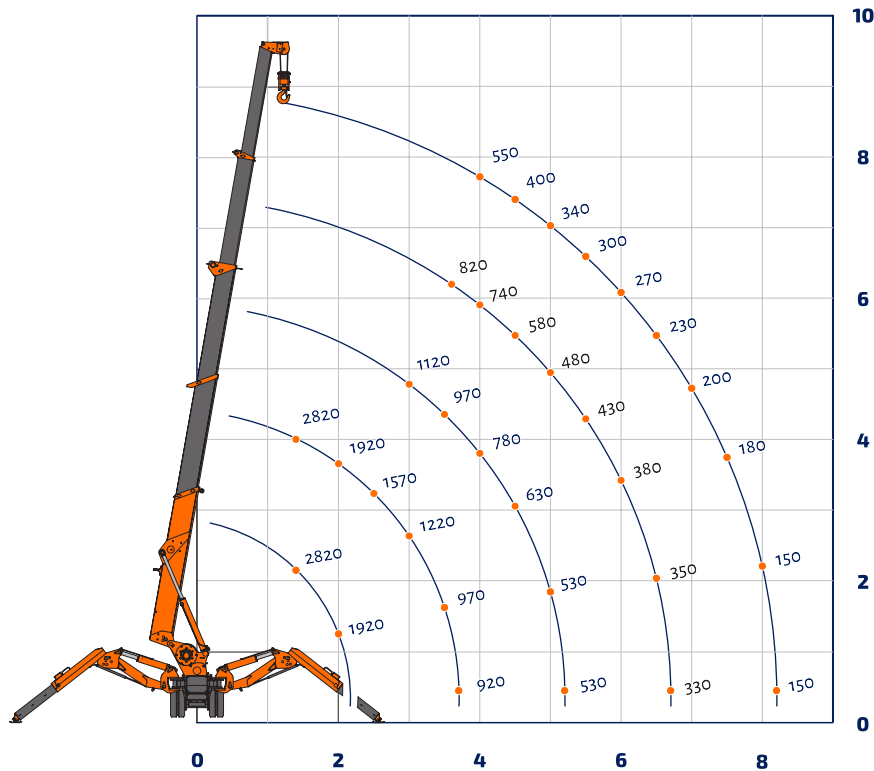

## MRM 285

Minikran

Hersteller	MAEDA
Traglast max.	2.850 kg
Hakenhöhe max.	8,70 m
Arbeitsbereich max.	8,21 m
Seillänge gesamt	100,00 m
Hakengeschwindigkeit (4-strängig)	9,30 m/min
Drehbereich	360° unbeschränkt
Transport L x B	3,32 x 0,75 m
Transporthöhe	1,47 m
Gesamtgewicht	2.120 kg
Steigfähigkeit	20°