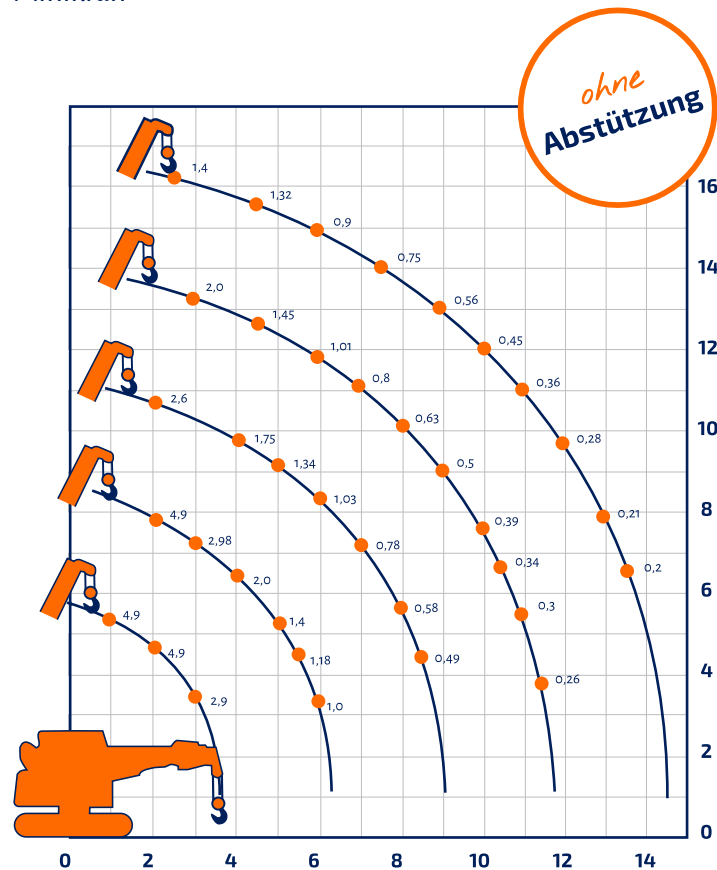

Bremen · Berlin · Groß Kienitz · Rostock · Hof · Marktredwitz · Plauen · Zwickau · Oelsnitz · Halle · Leipzig · Bitterfeld

## MLC 785

Minikran

Hersteller	MAEDA
Traglast max.	4.900 kg
Hakenhöhe max.	16,35 m
Arbeitsbereich max.	14,52 m
Seillänge gesamt	115 m
Windenzugkraft	0,70 x 0,90
Hakengeschwindigkeit (4-strängig)	27 m/min
Drehbereich	360°
Transport L x B in m	5,02 x 2,35
Transporthöhe	2,85
Gesamtgewicht	10.250 kg
Steigfähigkeit	20 %