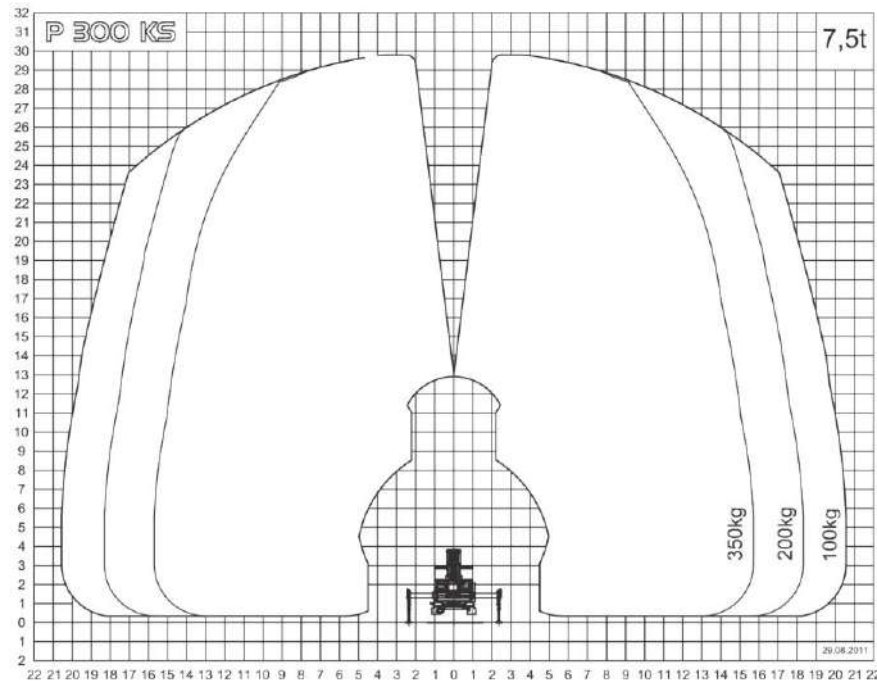

LTP 300K

LKW-Arbeitsbühne

Bauart	Teleskop mit Korbarm (KS)
Arbeitshöhe	30,00 m
Plattformhöhe	28,00 m
Reichweite max. (lastabhängig)	20,50 m
Tragfähigkeit max.	350 kg
Korbgröße	1,80 x 1,00 m
Korb drehbar	ja
Transportlänge	7,45 m
Transportbreite	2,50 m
Transporthöhe	3,45 m
Abstützbreite	2,50 - 5,00 m
Eigengewicht	7.500 kg
Antrieb	Diesel