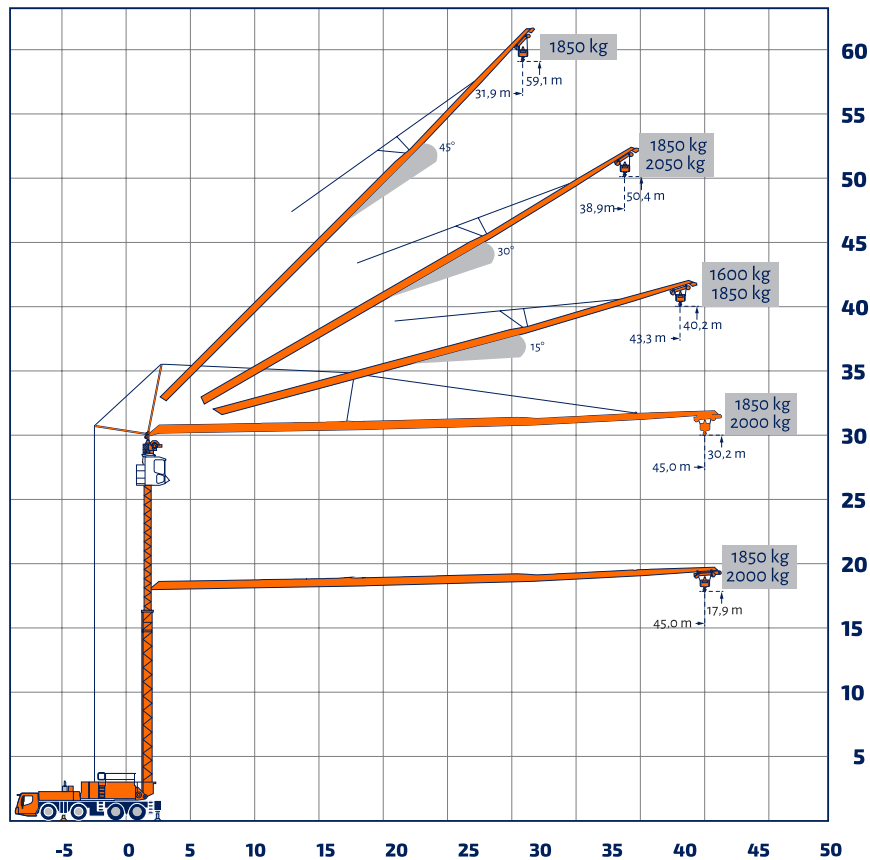

Bremen · Berlin · Groß Kienitz · Rostock · Hof · Marktredwitz · Plauen · Zwickau · Oelsnitz · Halle · Leipzig · Bitterfeld

MK 88

Mobilbaukran

Bauart	Mobilbaukran
Hubhöhe max.	59,10 m
Tragkraft max.	8.000 kg
Reichweite max.	45,00 m
Tragkraft an der Spitze max.	2.000 kg
Wenderadius	11,88 m
Transport L x B	15,94 m x 2,75 m
Transporthöhe	4,00 m
Eigengewicht	48.000 kg