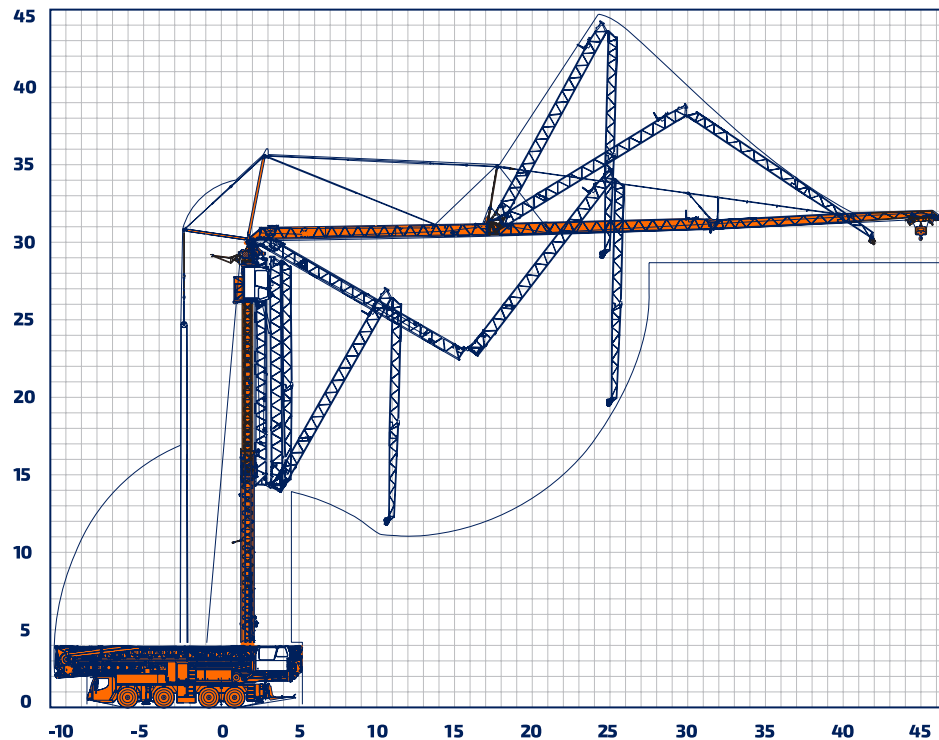

Bremen · Berlin · Groß Kienitz · Rostock · Hof · Marktredwitz · Plauen · Zwickau · Oelsnitz · Halle · Leipzig · Bitterfeld

MK 100/110

Mobilbaukran

| | |
|------------------------------|------------------|
| Bauart | Mobilbaukran |
| Hubhöhe max. | 68,00 m |
| Tragkraft max. | 8.000 kg |
| Reichweite max. | 52,00 m |
| Tragkraft an der Spitze max. | 1.800 kg |
| Schwenkradius | 4,00 m |
| Transport L x B | 16,65 m x 3,00 m |
| Transporthöhe | 4,00 m |
| Eigengewicht | 60v.000 kg |