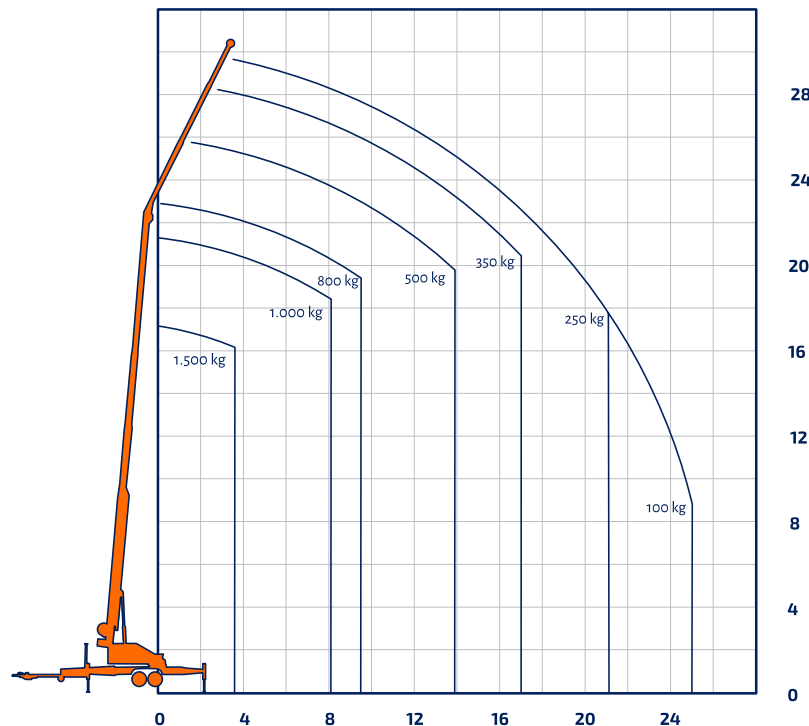

Bremen · Berlin · Groß Kienitz · Rostock · Hof · Marktredwitz · Plauen · Zwickau · Oelsnitz · Halle · Leipzig · Bitterfeld

AHK 30/1500

Anhängerkar

Hersteller	BÖCKER
Arbeitshöhe bis zum Ausleger	22,00 m
Ausleger ausziehbar	4,80 - 9,10 m
Nutzlast max.	1.600 kg
Auslegernutzlast	1.500/350/250 kg
Hakengeschwindigkeit	60 m/min
Fahrzeugabmessungen L x B x H	SV*: 9,20 x 2,30 x 2,60 m KS**: 9,36 x 2,35 x 2,55 m
Abstützung beidseitig max. L x B x H	SV*: 5,40 x 5,40 m KS**: 6,25 x 5,90 m
Abstützung einseitig max. L x B x H	SV*: 7,30 x 3,75 m KS**: 8,17 x 4,00 m
zulässiges Gesamtgewicht	3.500 kg