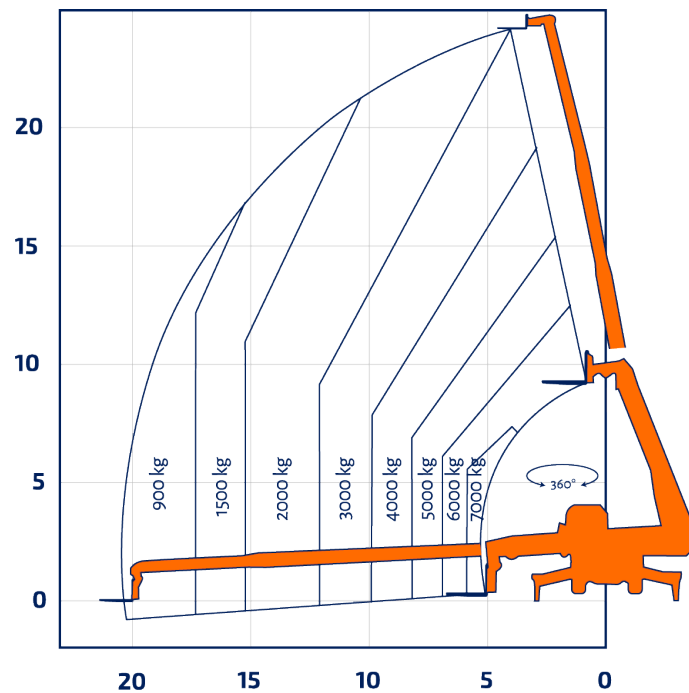

Teleskopstapler TSMR7024 - Roto

Teleskopstapler

Ausführung	Roto
Tragkraft Max	7.000 kg
Hubhöhe Max	23,90 m
Reichweite Max	20,80 m
Eigengewicht	19.700 kg
Transportbreite	2,49 m
Transporthöhe	3,15 m
Transportlänge	7,27 m