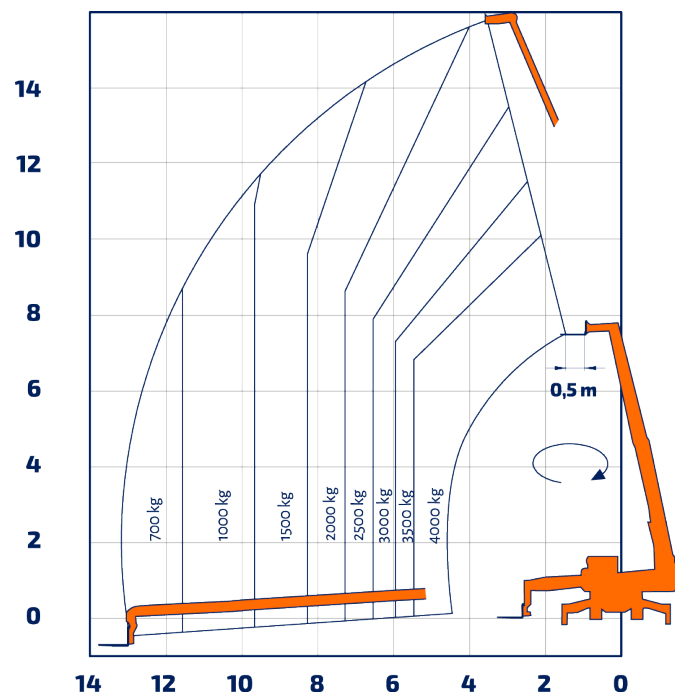

Teleskopstapler TSMR4016 - Roto

Teleskopstapler

Ausführung	Roto
Tragkraft Max	4.000 kg
Hubhöhe Max	15,80 m
Reichweite Max	13,20 m
Eigengewicht	13.170 kg
Transportbreite	2,24 m
Transporthöhe	2,98 m
Transportlänge	6,28 m