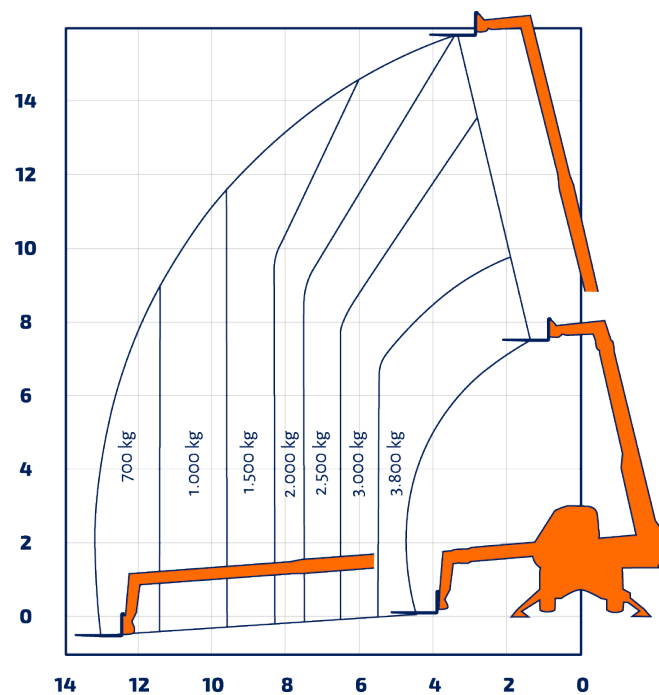

Teleskopstapler TSMR3816 - Roto

Teleskopstapler

Ausführung	Roto
Tragkraft Max	3.800 kg
Hubhöhe Max	15,70 m
Reichweite Max	13,00 m
Eigengewicht	11.730 kg
Transportbreite	2,25 m
Transporthöhe	2,85 m
Transportlänge	6,25 m