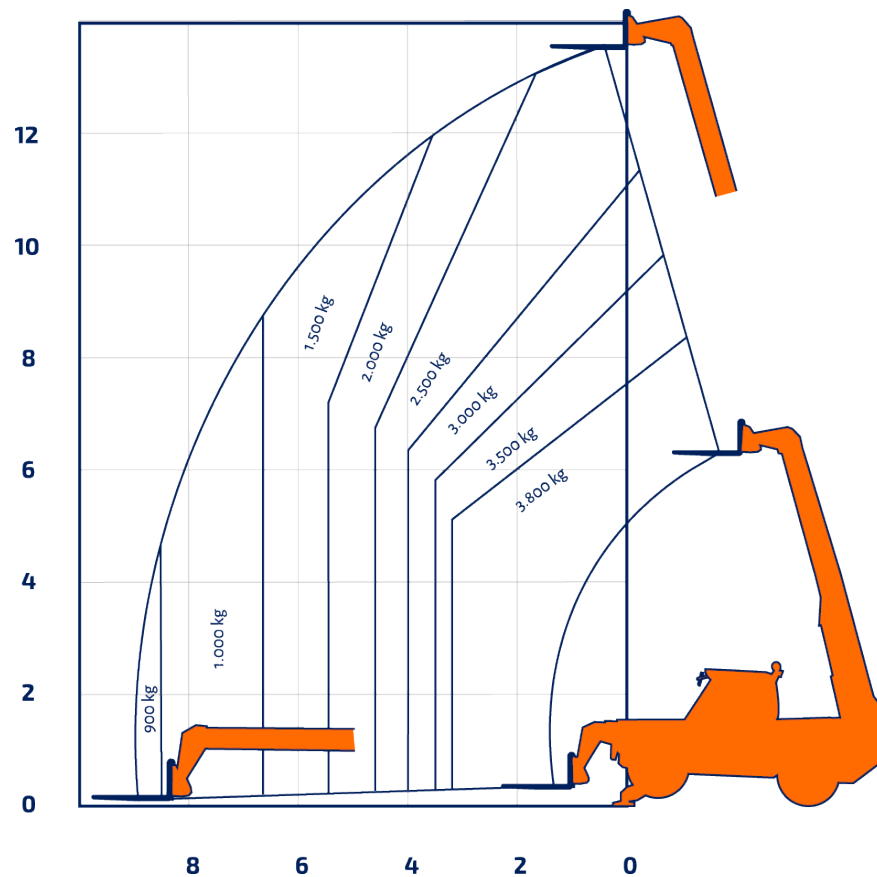

## Teleskopstapler TSM3814 - Starr

Teleskopstapler

Ausführung	Starr
Tragkraft Max	3.800 kg
Hubhöhe Max	13,60 m
Reichweite Max	9,10 m
Eigengewicht	9.050 kg
Transportbreite	2,22 m
Transporthöhe	2,44 m
Transportlänge	5,59 m