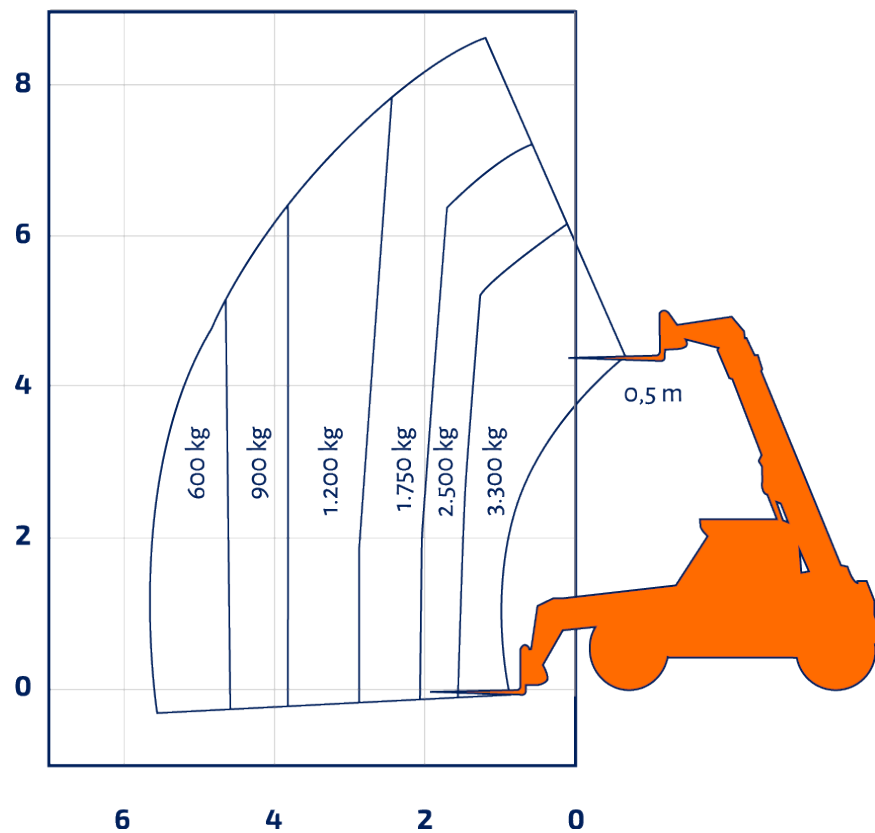

Teleskopstapler TSM339 - Starr

Teleskopstapler

Ausführung	Starr
Tragkraft Max	3.300 kg
Hubhöhe Max	8,60 m
Reichweite Max	6,70 m
Eigengewicht	6.700 kg
Transportbreite	2,24 m
Transporthöhe	2,25 m
Transportlänge	4,30 m