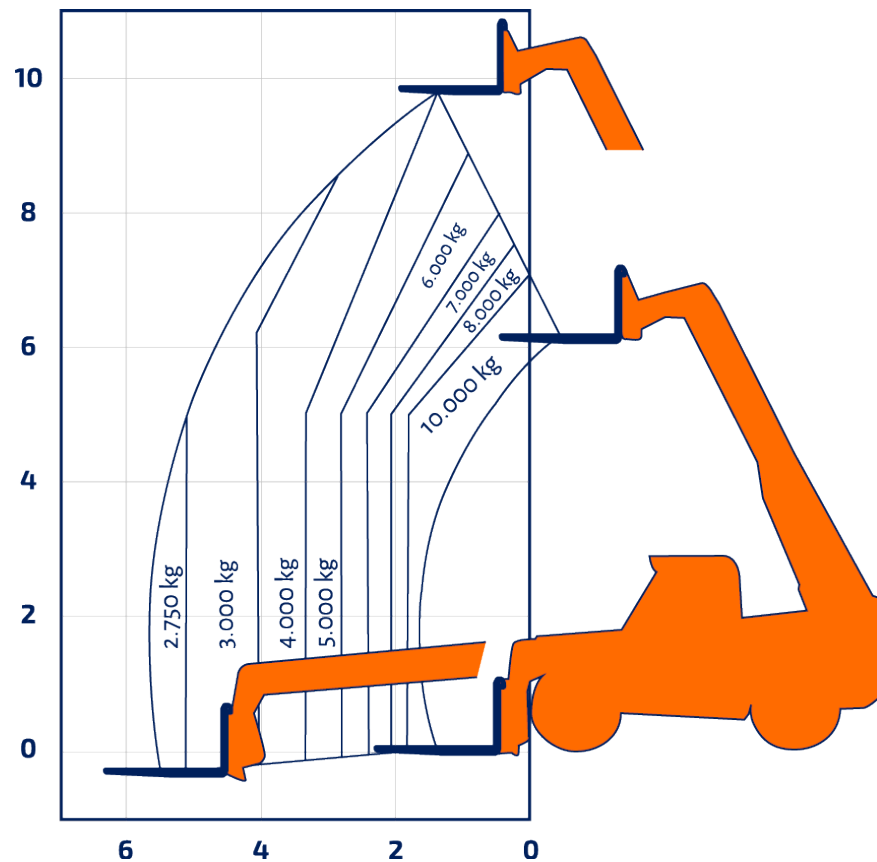

Teleskopstapler TSM12010 - Starr

Teleskopstapler

Ausführung	Starr
Tragkraft Max	12.000 kg
Hubhöhe Max	9,80 m
Reichweite Max	5,70 m
Eigengewicht	15.200 kg
Transportbreite	2,40 m
Transporthöhe	2,45 m
Transportlänge	5,74 m