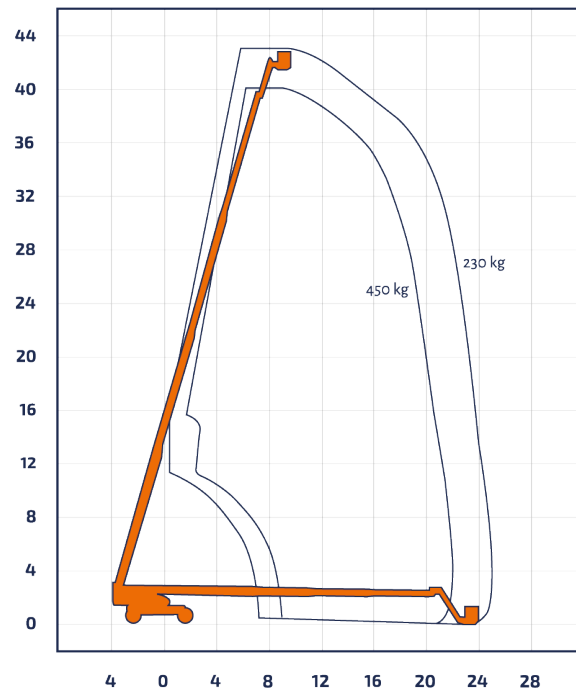

Teleskop-Arbeitsbühne TJ430D

Teleskop-Arbeitsbühne

Bauart	Teleskop mit Korbarm
Allrad	Ja
Geländegängig	Ja
Antriebsart	Diesel
Arbeitshöhe	43,30 m
Plattformhöhe	41,30 m
Bauhöhe	3,05 m
Transportbreite	2,49 m
Korblast	450 kg
Korbbreite	0,91 m
Korblänge	2,40 m
Korb drehbar	Ja
Reichweite seitlich (lastabhängig)	24,38 m
Eigengewicht	20.400 kg