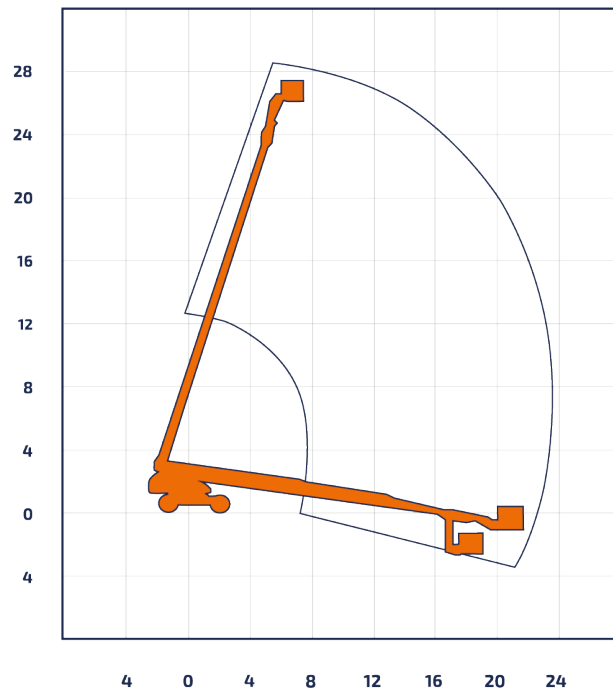

Teleskop-Arbeitsbühne TJ280D

Teleskop-Arbeitsbühne

Bauart	Teleskop mit Korbarm
Allrad	Ja
Geländegängig	Ja
Antriebsart	Diesel
Arbeitshöhe	28,20 m
Plattformhöhe	26,20 m
Bauhöhe	3,05 m
Transportbreite	2,50 m
Korblast	230 kg
Korbbreite	0,91 m
Korblänge	2,44 m
Korb drehbar	Ja
Reichweite seitlich (lastabhängig)	23,51 m
Eigengewicht	17.200 kg