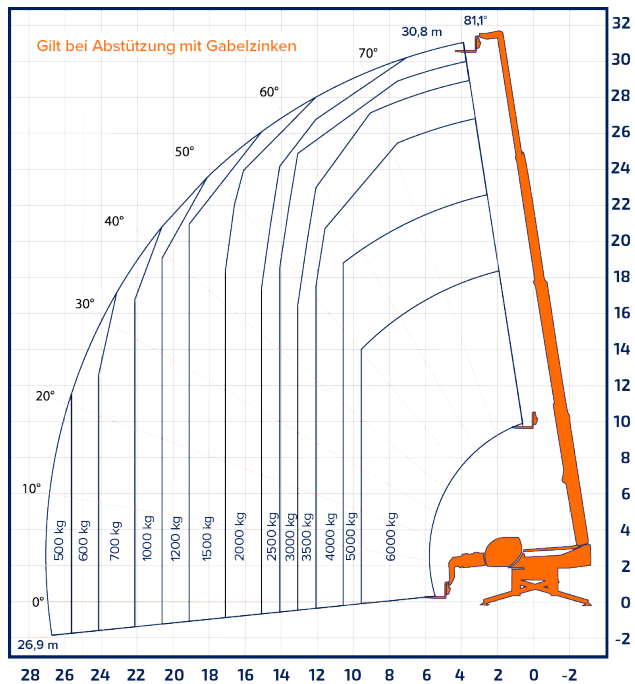

## Teleskopstapler TSMaR6031 - Roto

Teleskopstapler

Ausführung	Roto
Tragkraft Max	6.000 kg
Hubhöhe Max	30,80 m
Reichweite Max	26,90 m
Eigengewicht	22.700 kg
Transportbreite	2,53 m
Transporthöhe	3,12 m
Transportlänge	9,15 m