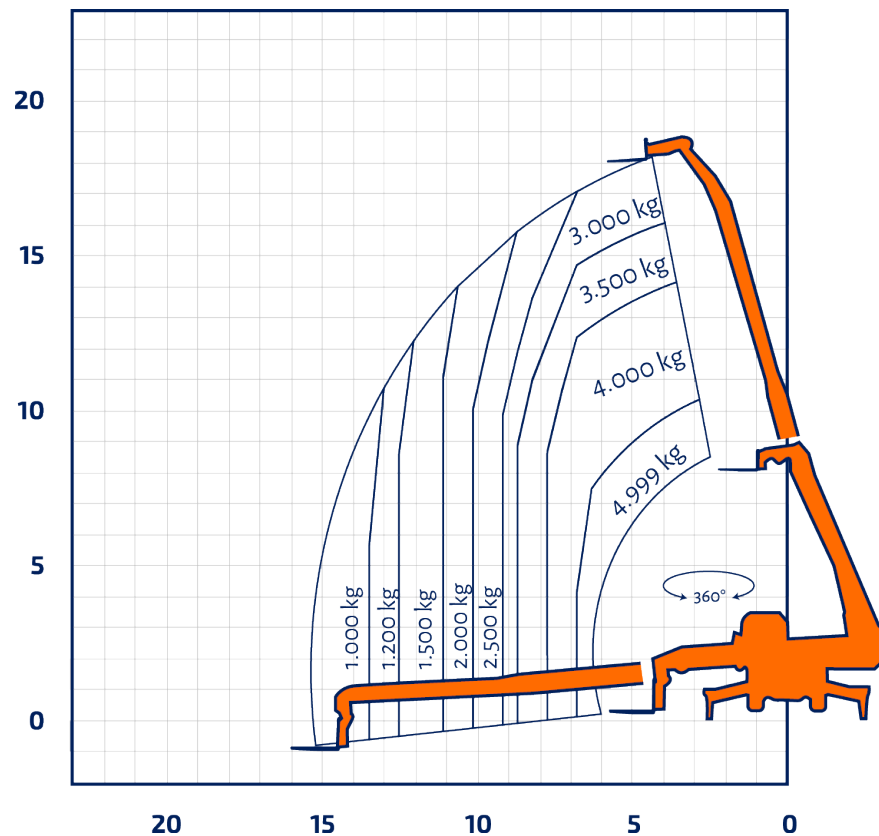

Teleskopstapler TSMaR5018 - Roto

Teleskopstapler

Ausführung	Roto
Tragkraft Max	4.999 kg
Hubhöhe Max	17,40 m
Eigengewicht	15.100 kg
Transportbreite	2,53 m
Transporthöhe	3,12 m
Transportlänge	6,62 m