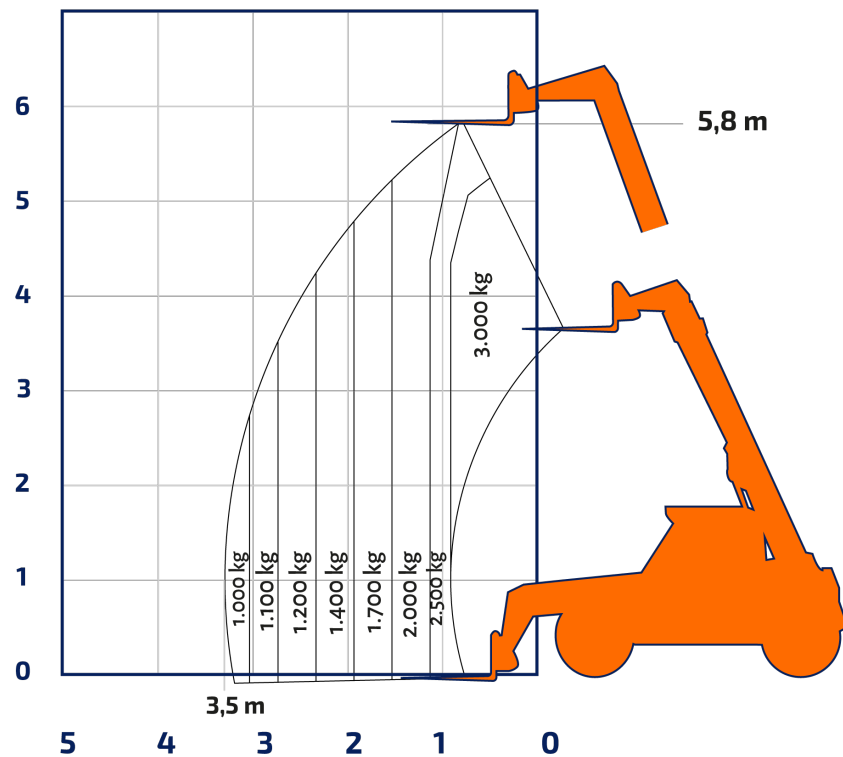

Teleskopstapler TSMa306 - Starr

Teleskopstapler

Ausführung	Starr
Tragkraft Max	3.000 kg
Hubhöhe Max	5,80 m
Reichweite Max	3,20 m
Eigengewicht	4.850 kg
Transportbreite	1,81 m
Transporthöhe	1,94 m
Transportlänge	4,99 m