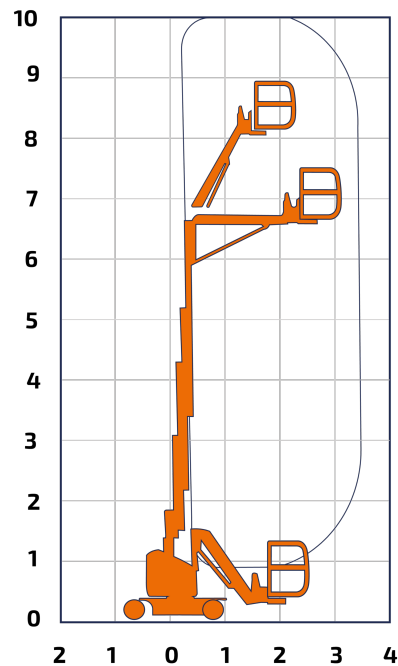

Mastteleskop-Arbeitsbühne MTJ100E

Mastteleskop-Arbeitsbühne

Bauart	Vertikalmast mit Korbarm
Allrad	Nein
Geländegängig	Nein
Antriebsart	Elektro
Arbeitshöhe	10,00 m
Plattformhöhe	8,00 m
Bauhöhe	2,00 m
Transportbreite	1,00 m
Korblast	200 kg
Korbbreite	1,00 m
Korblänge	0,70 m
Korb drehbar	Ja
Reichweite seitlich (lastabhängig)	3,38 m
Eigengewicht	2.600 kg