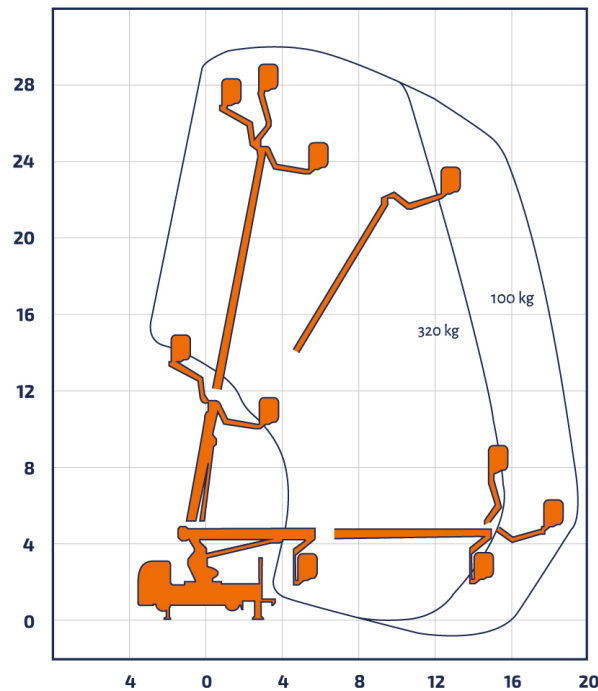

LTR330

LKW-Arbeitsbühne

Bauart	Teleskop mit Korbarm
Antriebsart	Diesel
Allrad	Nein
Arbeitshöhe	33,00 m
Plattformhöhe	31,00 m
Bauhöhe	3,56 m
Transportbreite	2,50 m
Korblast	320 kg
Korbbreite	0,86 m
Korblänge	1,70 m
Korb drehbar	Ja
Reichweite seitlich (lastabhängig)	20,70 m
minimale Abstützbreite	2,50 m
maximale Abstützbreite	5,30 m
Führerscheinklasse	C1